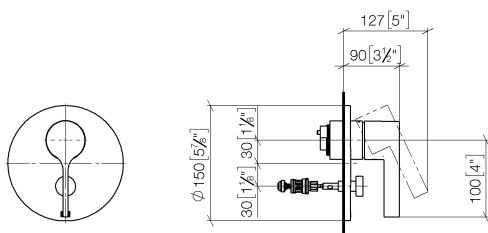

Душ - VAIA

Однорычажный смеситель для скрытого монтажа с переключателем - платина

Артикульный номер: 36 120 809-08

- автоматическое переключение
- накладная панель Ø 150 мм
- Группа смесителей согл. DIN 4109: 1

платина

Для данного артикула требуются комплектующие.

размерный чертеж

mm [inches]

Все величины в мм / дюймах = мм x 0,0394

Душ - VAIA

Однорычажный смеситель для скрытого монтажа с переключателем - платина

Артикульный номер: 36 120 809-08

Душ - VAIA

Однорычажный смеситель для скрытого монтажа с переключателем - платина

Артикульный номер: 36 120 809-08

Другие варианты поверхностей

хром
36 120 809-00

платина матовая
36 120 809-06

латунь сатиновая
36 120 809-28