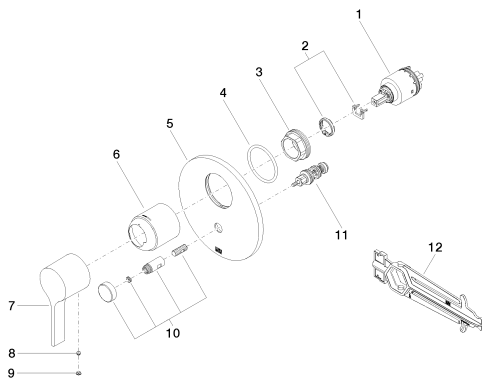

платина

Для данного артикула требуются комплектующие.

размерный чертеж

mm [inches]

Все величины в мм / дюймах = мм x 0,0394

Душ - VAIA

Однорычажный смеситель для скрытого монтажа с переключателем - платина

Артикульный номер: 36 120 809-08

латунь сатинированная

36 120 809-28

Dark Platinum matt

36 120 809-99

Другие поверхности по запросу (x-tra Service)

35 020 970 90

Однорычажный смеситель
для скрытого монтажа -

35 021 970 90

Однорычажный смеситель
для скрытого монтажа с
защитным устройством -

Душ - VAIA

Однорычажный смеситель для скрытого монтажа с переключателем - платина

Артикульный номер: 36 120 809-08

Спецификация запасных частей

№	Артикульный №	Наименование	Расходуемое кол-во
1	90 15 05 038 00 90	картридж ЕНМ -	1
2	04 28 10 149 00 90	картридж ЕНМ -	1
3	09 24 04 448 90	Крепление Ø 42 x 17 мм -	1
4	09 14 10 084 90	O-Ring EPDM 70 48 x 3,5 мм -	1
5	09 11 02 261-08	крышка Ø 150 x 9 мм - платина	1
6	09 11 02 260-08	чехол Ø 50 x 58 мм - платина	1
7	09 20 80 023-08	Ручка 50 x 46 x 126 мм - платина	1
8	09 31 11 063 90	Крепление М5 x 4 мм -	1
9	90 31 20 087 00-08	Покрытие Ø 7 x 2,1 мм - платина	1
10	90 31 09 139 00-08	Тяга Ø 26 x 47,3 мм - платина	1
11	90 21 34 081 00 90	Переключение 98 x 64 x 64 мм -	1
12	09 30 09 064 90	Монтажный ключ 10 Nm -	1