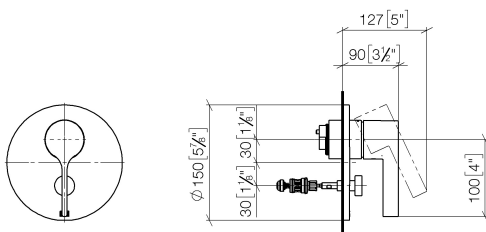

Душ - VAIA

Однорычажный смеситель для скрытого монтажа с переключателем - платина

Артикульный номер: 36 120 809-08

- автоматическое переключение
- накладная панель Ø 150 мм
- Группа смесителей согл. DIN 4109: 1

платина

Для данного артикула требуются комплектующие.

размерный чертеж

mm [inches]

Все величины в мм / дюймах = мм x 0,0394

Душ - VAIA

Однорычажный смеситель для скрытого монтажа с переключателем - платина

Артикульный номер: 36 120 809-08

Душ - VAIA

Однорычажный смеситель для скрытого монтажа с переключателем - платина

Артикульный номер: 36 120 809-08

Другие варианты поверхностей

хром

36 120 809-00

платина матовая

36 120 809-06