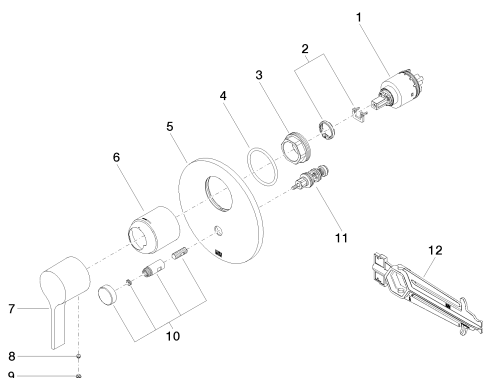

Душ - VAIA

Однорычажный смеситель для скрытого монтажа с переключателем - платина

Артикульный номер: 36 120 809-08

Спецификация запасных частей

№	Артикульный №	Наименование	Расходуемое кол-во
1	90 15 05 038 00 90	картридж ЕНМ -	1
2	04 28 10 149 00 90	картридж ЕНМ -	1
3	09 24 04 448 90	Крепление Ø 42 x 17 мм -	1
4	09 14 10 084 90	O-Ring EPDM 70 48 x 3,5 мм -	1
5	09 11 02 261-08	крышка Ø 150 x 9 мм - платина	1
6	09 11 02 260-08	чехол Ø 50 x 58 мм - платина	1
7	09 20 80 023-08	Ручка 50 x 46 x 126 мм - платина	1
8	09 31 11 063 90	Крепление М5 x 4 мм -	1
9	90 31 20 087 00-08	Покрытие Ø 7 x 2,1 мм - платина	1
10	90 31 09 139 00-08	Тяга Ø 26 x 47,3 мм - платина	1
11	90 21 34 081 00 90	Переключение 98 x 64 x 64 мм -	1
12	09 30 09 064 90	Монтажный ключ 10 Nm -	1