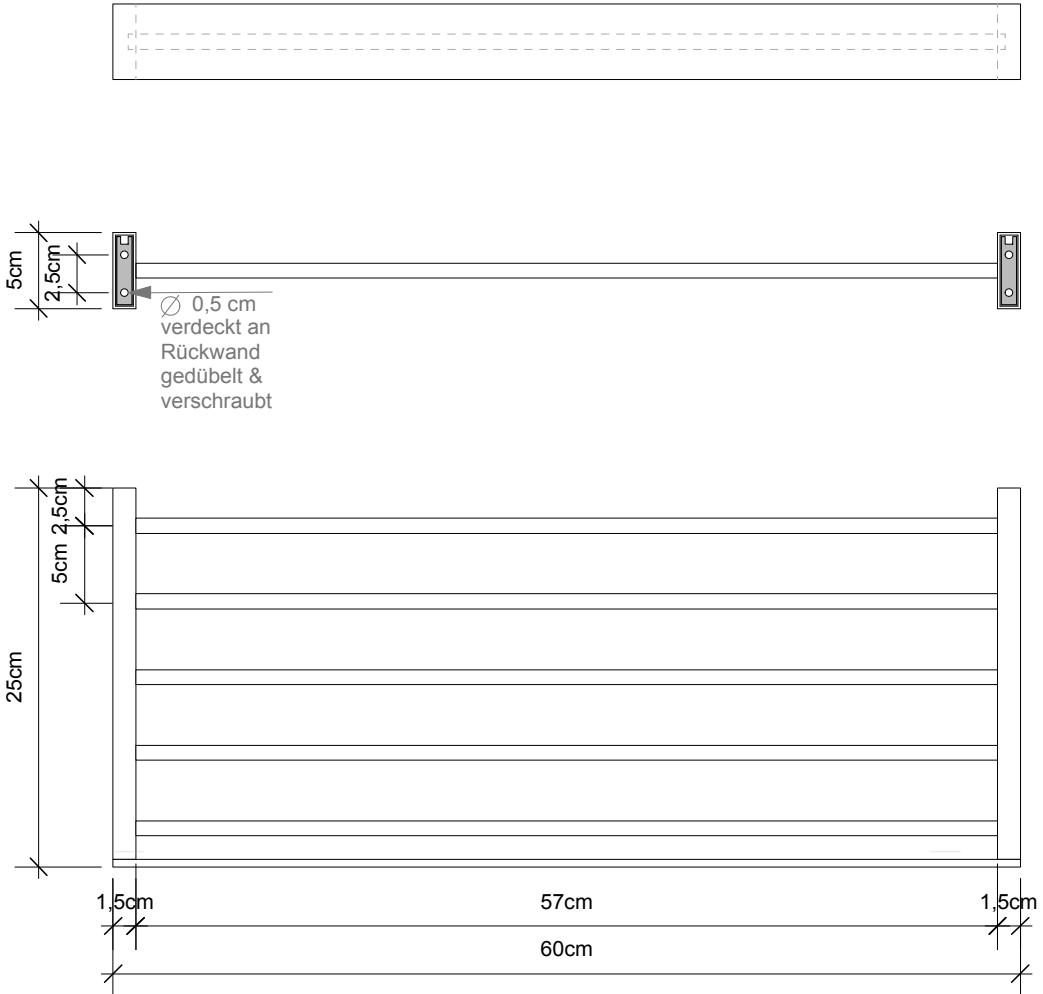

DECOR WALTHER

BK HTA

M 1 : 5

Handtuchablage
Towel rack

Chrom / Nickel satiniert
chrome / Nickel satin

5 cm . 60 cm . 25 cm