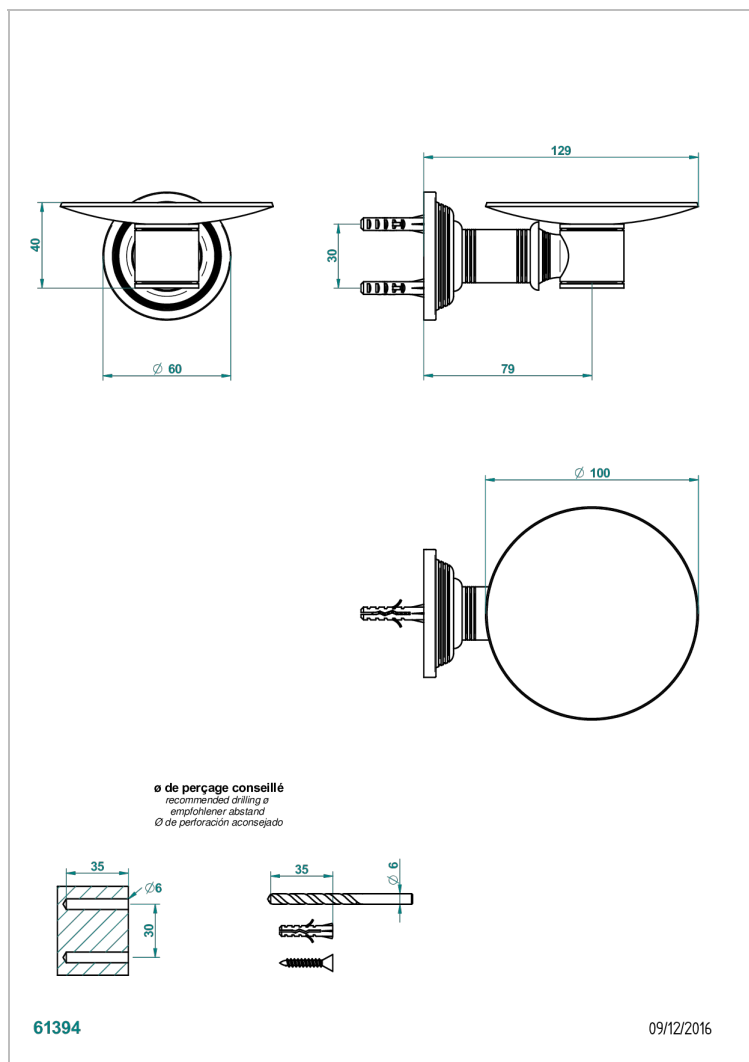

WEST COAST С МЕТАЛЛИЧЕСКИМИ РУЧКАМИ-РУКОЯТКАМИ

THG[®]
PARIS

U9B-546

Мыльница настенная Ø 100 мм

ХАРАКТЕРИСТИКИ

- West Coast с металлическими ручками-рукоятками
- Мыльница настенная Ø 100 мм

ДОСТУПНЫЕ ВАРИАНТЫ ПОКРЫТИЙ