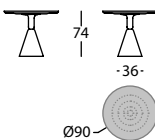

new

PION PETRA

284.71.FE.A6

PION PETRA MESITA D50X40
PION PETRA TABLE D50X40
PION PETRA TABLE D50X40

0,1 m² / 2 Pack. / 26 kg

284.71.FG.A6

PION PETRA MESITA D50X60
PION PETRA TABLE D50X60
PION PETRA TABLE D50X60

0,13 m² / 2 Pack. / 27 kg

284.74.KH.A6

PION PETRA D90X74
PION PETRA D90X74
PION PETRA D90X74

0,27 m² / 2 Pack. / 88 kg

284.74.LH.A6

PION PETRA D100X74
PION PETRA D100X74
PION PETRA D100X74

0,29 m² / 2 Pack. / 95,5 kg