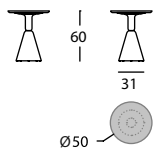

new

PION PETRA

284.71.FE.A6

PION PETRA MESITA D50X40
PION PETRA TABLE D50X40
PION PETRA TABLE D50X40

0,1 m² / 2 Pack. / 26 kg

284.71.FG.A6

PION PETRA MESITA D50X60
PION PETRA TABLE D50X60
PION PETRA TABLE D50X60

0,13 m² / 2 Pack. / 27 kg

284.74.KH.A6

PION PETRA D90X74
PION PETRA D90X74
PION PETRA D90X74

0,27 m² / 2 Pack. / 88 kg

284.74.LH.A6

PION PETRA D100X74
PION PETRA D100X74
PION PETRA D100X74

0,29 m² / 2 Pack. / 95,5 kg