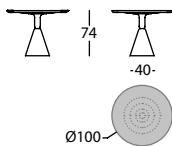

new

PION PETRA

284.71.FE.A6

PION PETRA MESITA D50X40
PION PETRA TABLE D50X40
PION PETRA TABLE D50X40

0,1 m² / 2 Pack. / 26 kg

284.71.FG.A6

PION PETRA MESITA D50X60
PION PETRA TABLE D50X60
PION PETRA TABLE D50X60

0,13 m² / 2 Pack. / 27 kg

284.74.KH.A6

PION PETRA D90X74
PION PETRA D90X74
PION PETRA D90X74

0,27 m² / 2 Pack. / 88 kg

284.74.LH.A6

PION PETRA D100X74
PION PETRA D100X74
PION PETRA D100X74

0,29 m² / 2 Pack. / 95,5 kg