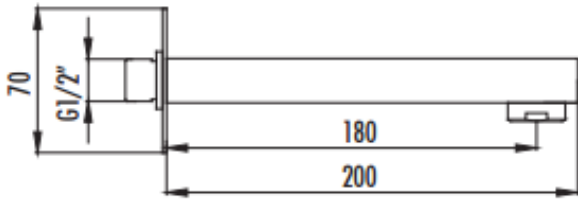

TEKNİK ÇİZİM

ÖZELLİKLER

Creavit önceden haber vermeksizin, ürünlerde ve teknik detaylarda değişiklik yapma hakkını saklı tutar. Renkler gerçekte olduğundan farklı görünebilir.

Kalite Yönetim Sistemi

Müşteri Memnuniyeti Belgesi

Çevre Yönetim Sistemi

İş Sağlığı ve Güvenliği Yönetim Sistemi

LGA

Alman Standartlarına Uygunluk Belgesi

kiwa

Hollanda Standartlarına Uygunluk Belgesi

GOST - R

Rusya Standartlarına Uygunluk Belgesi

UkrSEPRO

Ukrayna Standartlarına Uygunluk Belgesi

İsrail Standartlarına Uygunluk Belgesi

Nijerya Standartlarına Uygunluk Belgesi

Türk Standartlarına Uygunluk Belgesi