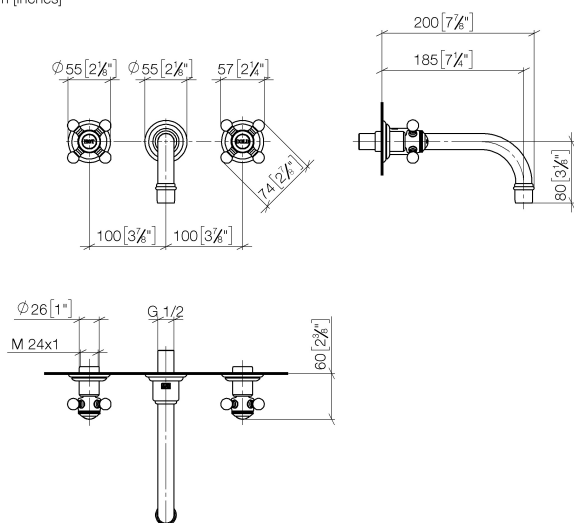

Умывальник - Madison

Смеситель для умывальника настенный без сливного гарнитура - латунь

Артикул номер: 36 712 361-09

- вылет 190 мм
- неподвижный излив
- круглая обогащенная воздухом струя
- диаметр отверстия вентиля бокового 40 мм
- диаметр отверстия под излив 40 мм
- накладные розетки Ø 55 мм
- расход макс. 7 л/мин
- не содержит свинца
- Группа смесителей согл. DIN 4109: 1

латунь

Для данного артикула требуются комплектующие.

размерный чертёж

mm [inches]

Все величины в мм / дюймах = мм x 0,0394