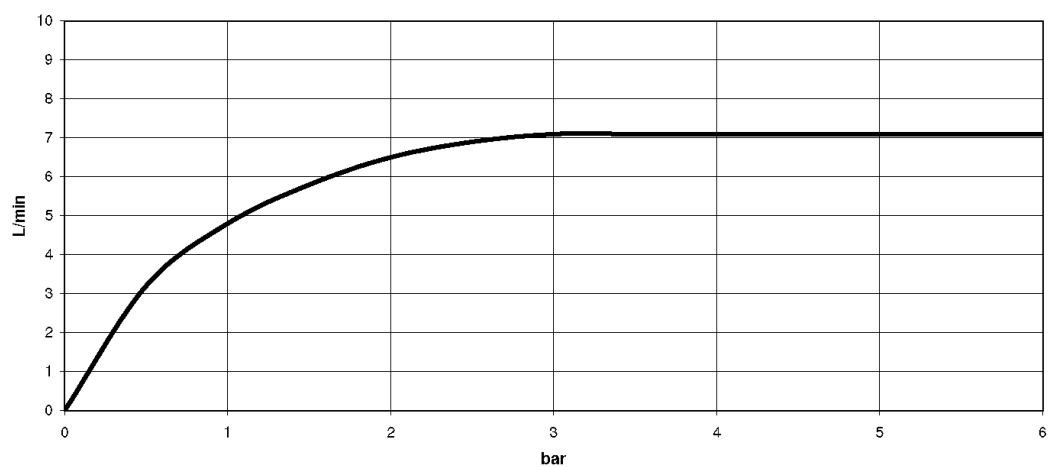

Умывальник - Madison

Смеситель для умывальника настенный без сливного гарнитура - латунь

Артикульный номер: 36 712 361-09

график расхода