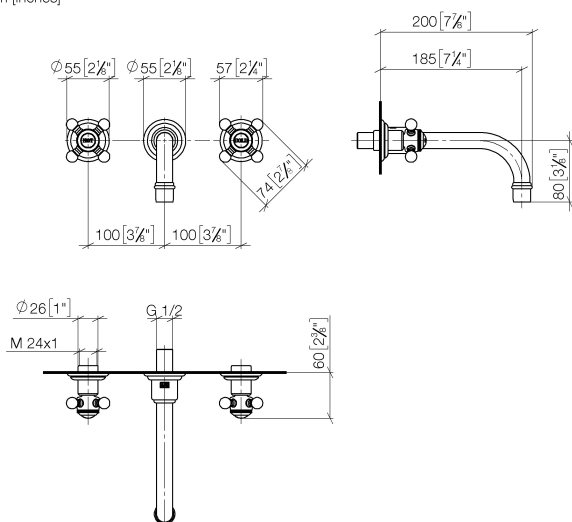

Умывальник - Madison

Смеситель для умывальника настенный без сливного гарнитура - латунь

Артикулный номер: 36 712 361-09

- вылет 190 мм
- неподвижный излив
- круглая обогащенная воздухом струя
- диаметр отверстия вентиля бокового 40 мм
- диаметр отверстия под излив 40 мм
- накладные розетки Ø 55 мм
- расход макс. 7 л/мин
- не содержит свинца
- Группа смесителей согл. DIN 4109: 1

латунь

Для данного артикула требуются комплектующие.

размерный чертеж

mm [inches]

Все величины в мм / дюймах = мм x 0,0394

Умывальник - Madison

Смеситель для умывальника настенный без сливного гарнитура - латунь

Артикульный номер: 36 712 361-09

график расхода

Умывальник - Madison

Смеситель для умывальника настенный без сливного гарнитура - латунь

Артикулный номер: 36 712 361-09

Другие варианты поверхностей

хром
36 712 361-00