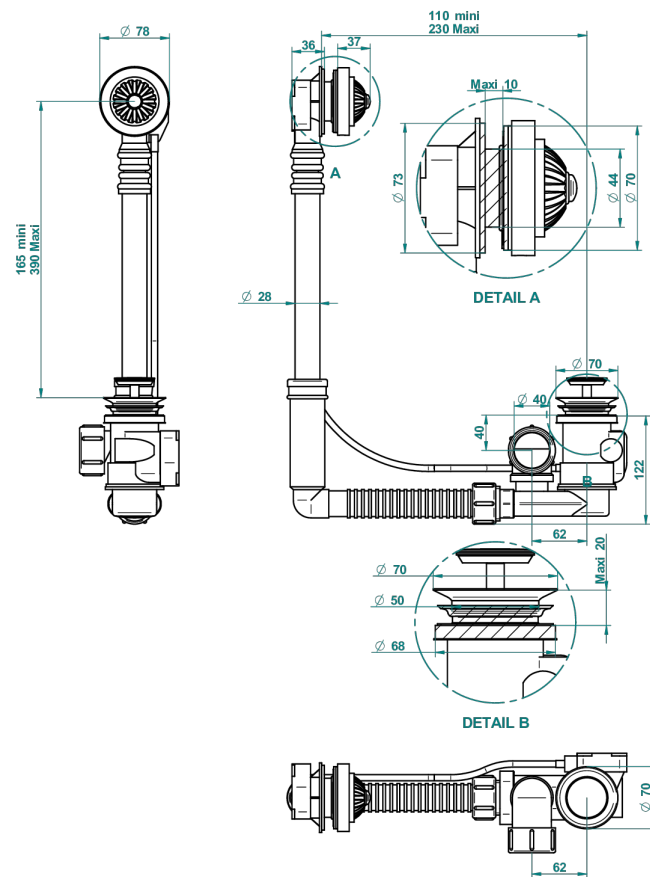

JAIPUR С МАТОВЫМ ХРУСТАЛЕМ

A9B-302

THG
PARIS

Перелив GEBERIT для ванны. Регулируемая высота : от 165 мм до 390 мм регулируемый вынос: от 110мм до 230мм - европейская модель - выпуск \varnothing 40 мм поставляется со стильной ручкой управления

37468

16/06/2017

ХАРАКТЕРИСТИКИ

- Jaipur с матовым хрусталём
- Перелив GEBERIT для ванны. Регулируемая высота : от 165 мм до 390 мм регулируемый вынос: от 110мм до 230мм - европейская модель - выпуск \varnothing 40 мм поставляется со стильной ручкой управления