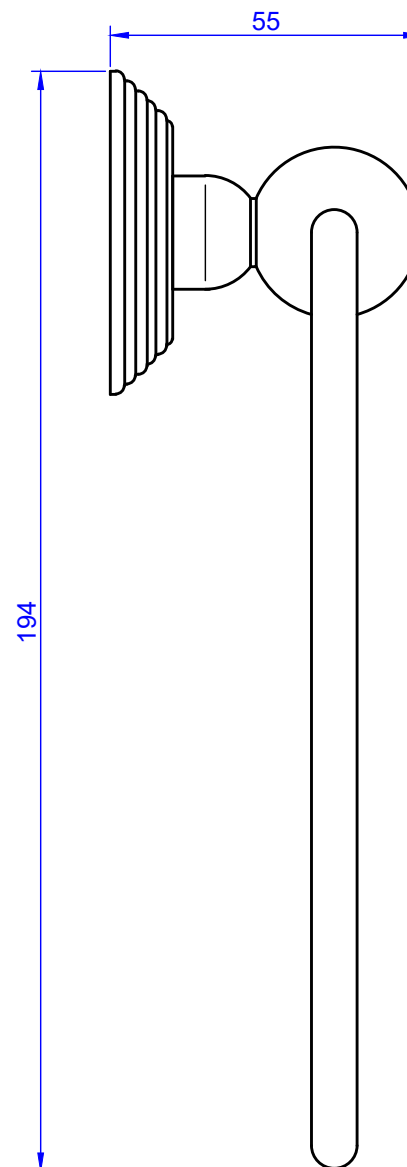

Anneau porte serviette Ø180mm "Alizé Cannelé".

Towel ring, Ø7"mm "Alizé Cannelé".

Réf: C39-510

CRISTAL & BRONZE
PARIS . 1937