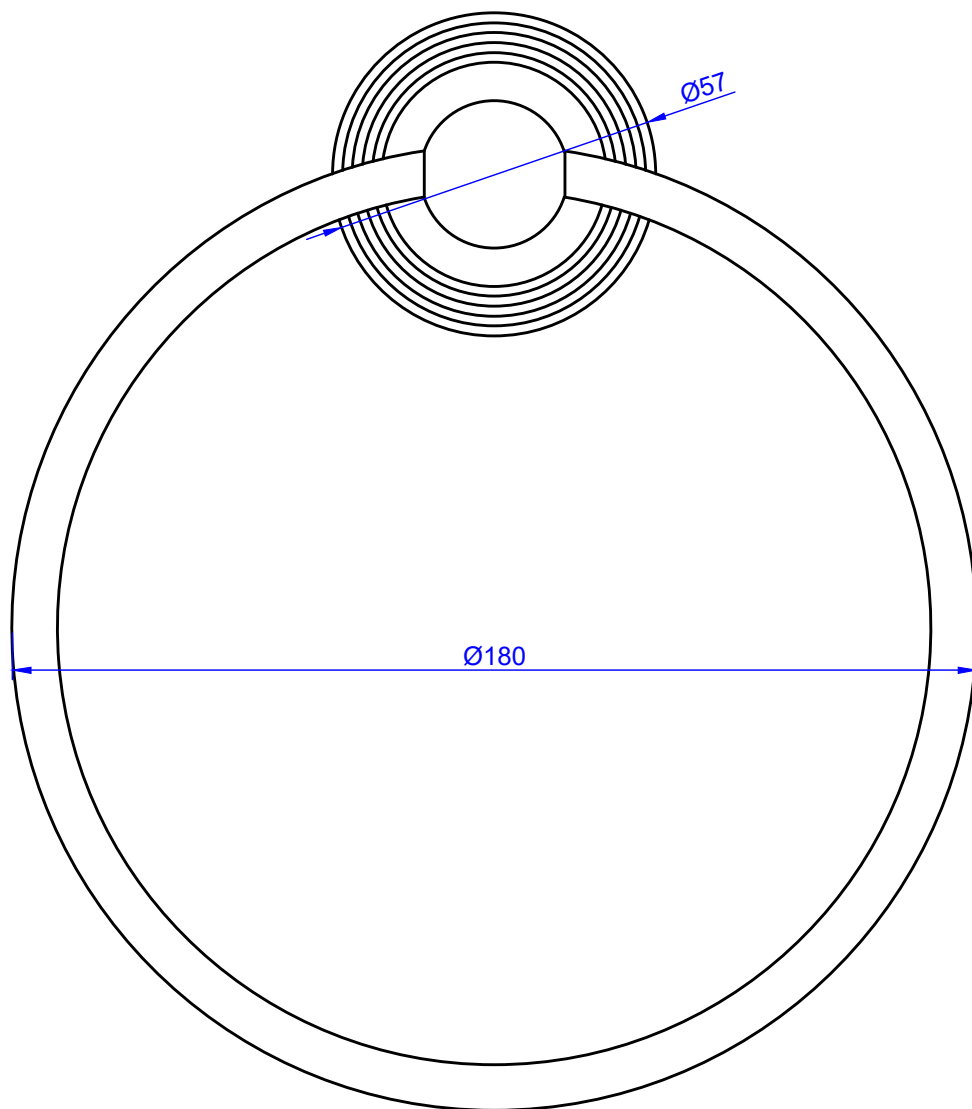

Anneau porte serviette Ø180mm "Alizé Cannelé".

Towel ring, Ø7"mm "Alizé Cannelé".

Réf: C39-510

CRISTAL & BRONZE
PARIS . 1937