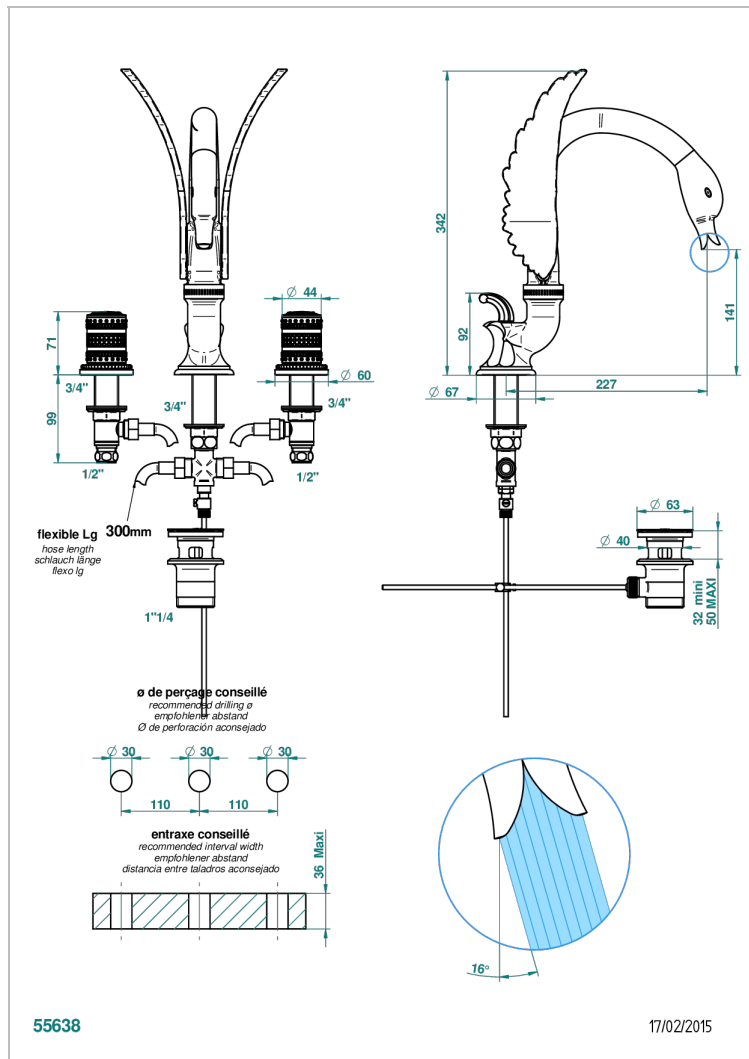

MONTE CARLO ФАРФОР С БЕЛЫМ ЗОЛОТОМ

U8C-152

THG[®]
PARIS

Смеситель для раковины на три отверстия устанавливаемый на борту с донным клапаном - высокий излив

ХАРАКТЕРИСТИКИ

- NF : NF EN 200 - IA - Chrome

СТАНДАРТЫ