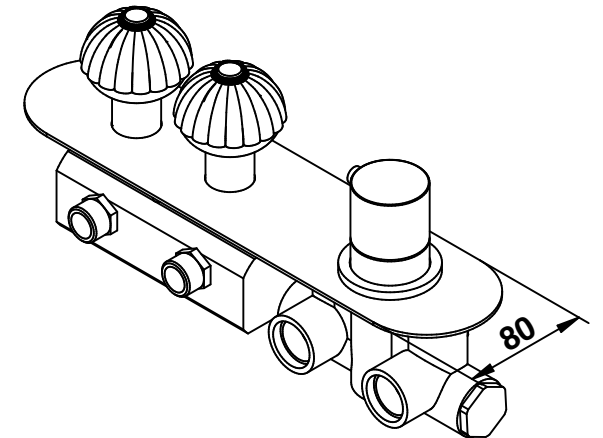

PORTATA MISCELATORE CON USCITE NON COLLEGATE
MIXER FEED WITH EXIT NOT CONNECTED

Cod. 02542/2
RADIANT

Miscelatore termostatico incasso
 con 2 rubinetti di apertura/chiusura
 su piastra unica (2 uscite)

Built-in thermostatic mixer
 with 2 open/close taps
 on single plate (2 ways)