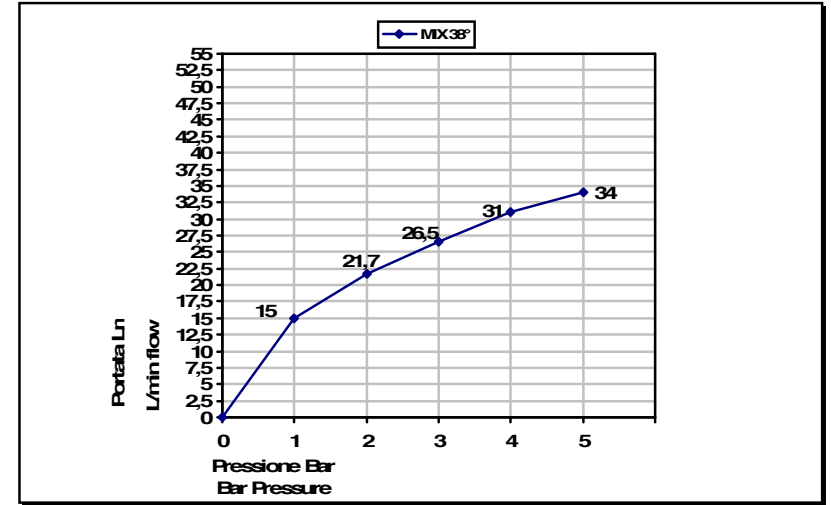

PORTATA MISCELATORE CON USCITE NON COLLEGATE
MIXER FEED WITH EXIT NOT CONNECTED

Cod. 02542/2
RADIANT

Miscelatore termostatico incasso
 con 2 rubinetti di apertura/chiusura
 su piastra unica (2 uscite)

Built-in thermostatic mixer
 with 2 open/close taps
 on single plate (2 ways)