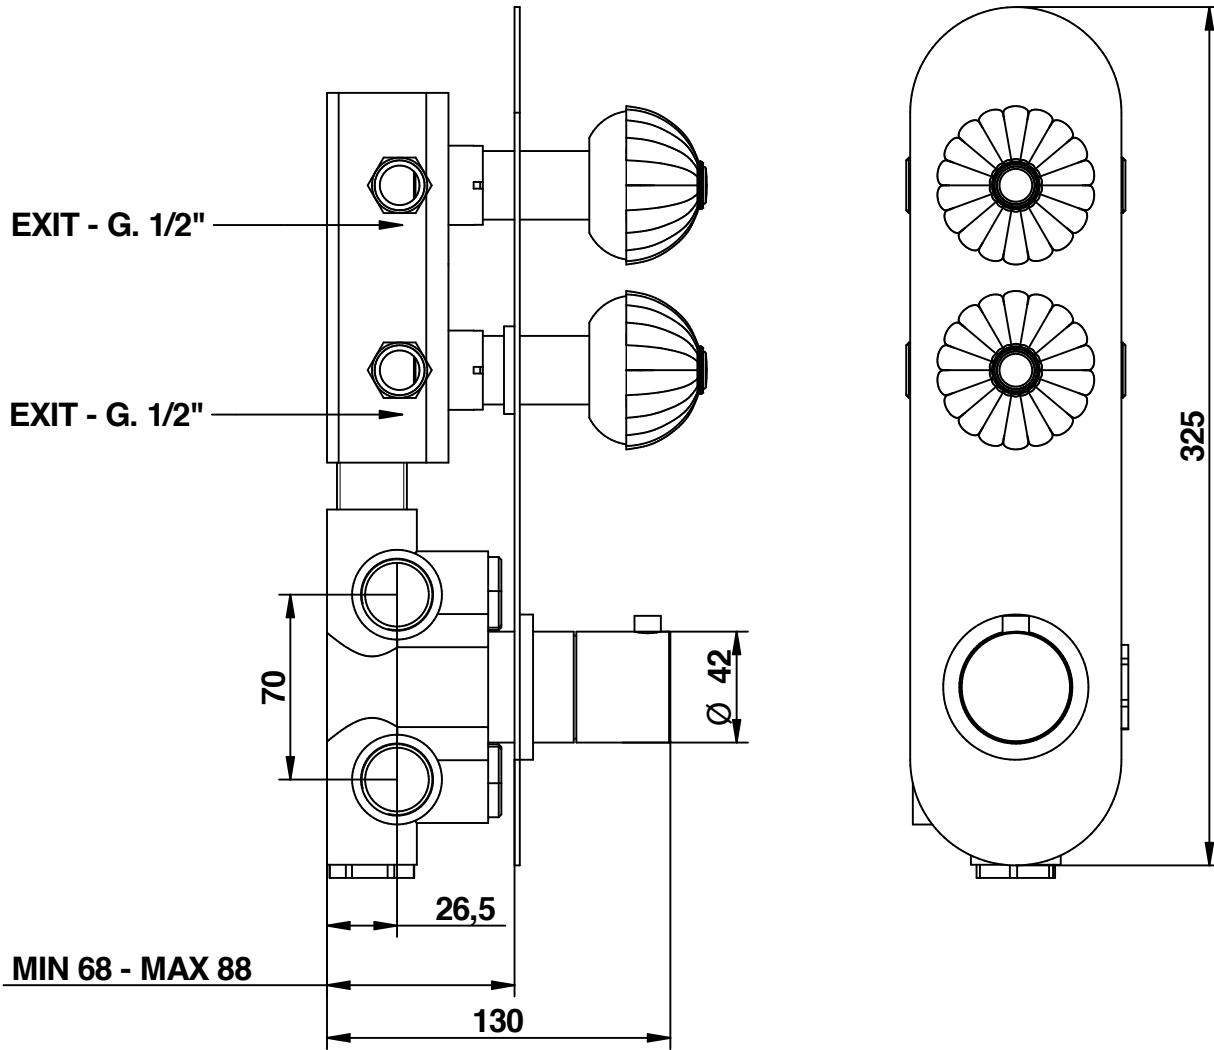

PORTATA MISCELATORE CON USCITE NON COLLEGATE
MIXER FEED WITH EXIT NOT CONNECTED

Cod. 02542/2
RADIANT

Miscelatore termostatico incasso
 con 2 rubinetti di apertura/chiusura
 su piastra unica (2 uscite)

Built-in thermostatic mixer
 with 2 open/close taps
 on single plate (2 ways)