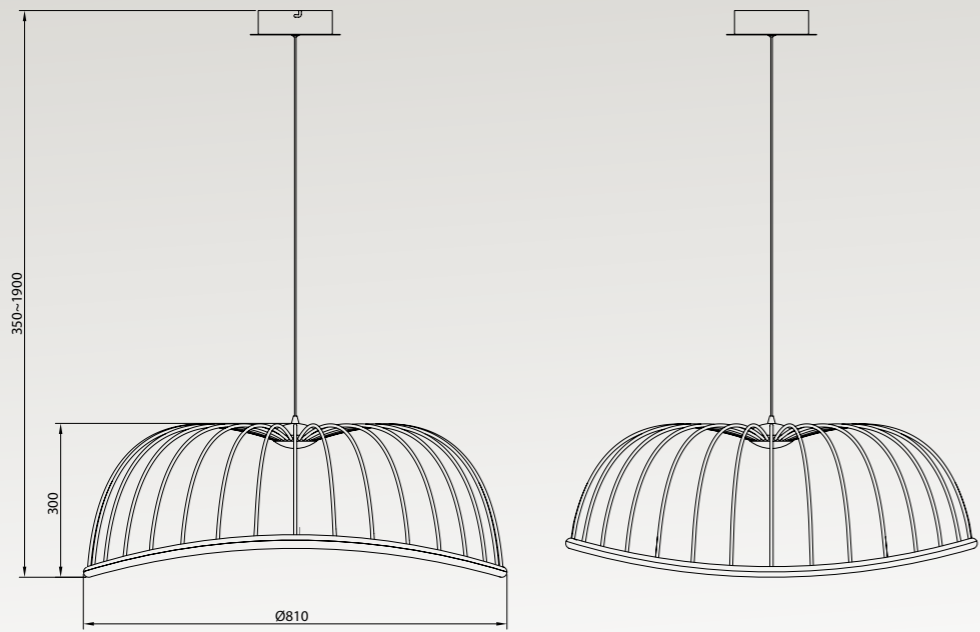

Lámpara - Pendant Lamp
Blanco - White

6680
LED 40W 3000K 2800lm

220-240V- 50/60Hz CRI >80 Aluminio / Hierro - Aluminium / Iron