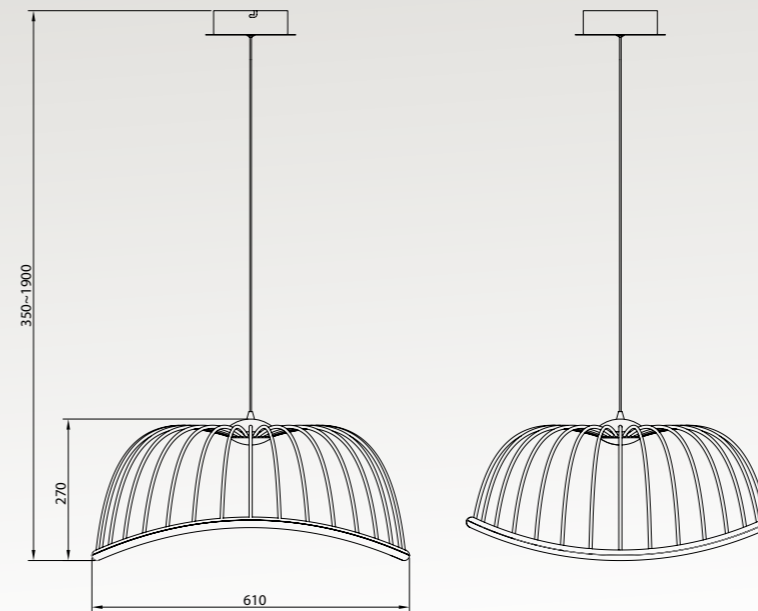

Lámpara - Pendant Lamp
Blanco - White

6681
LED 30W 3000K 2100lm