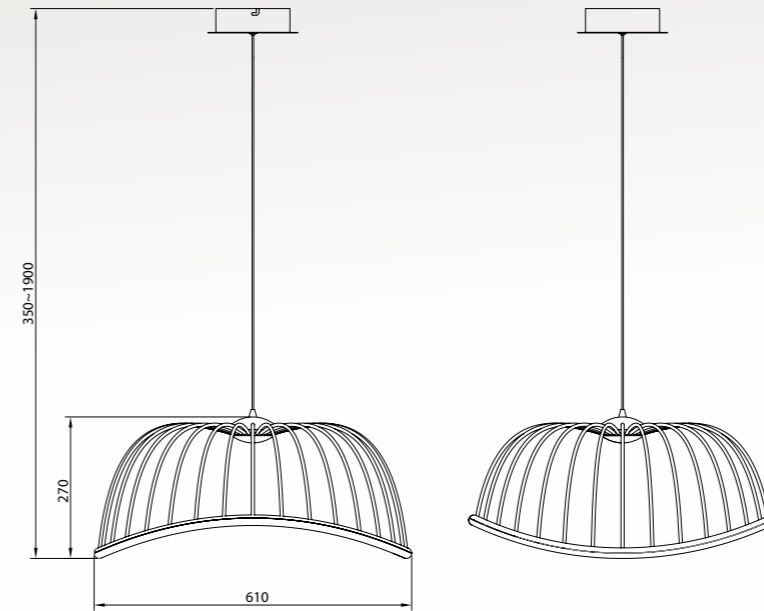

Lámpara - Pendant Lamp
Negro - Black

6684
LED 30W 3000K 2100lm

220-240V- 50/60Hz CRI >80 Aluminio / Hierro - Aluminium / Iron