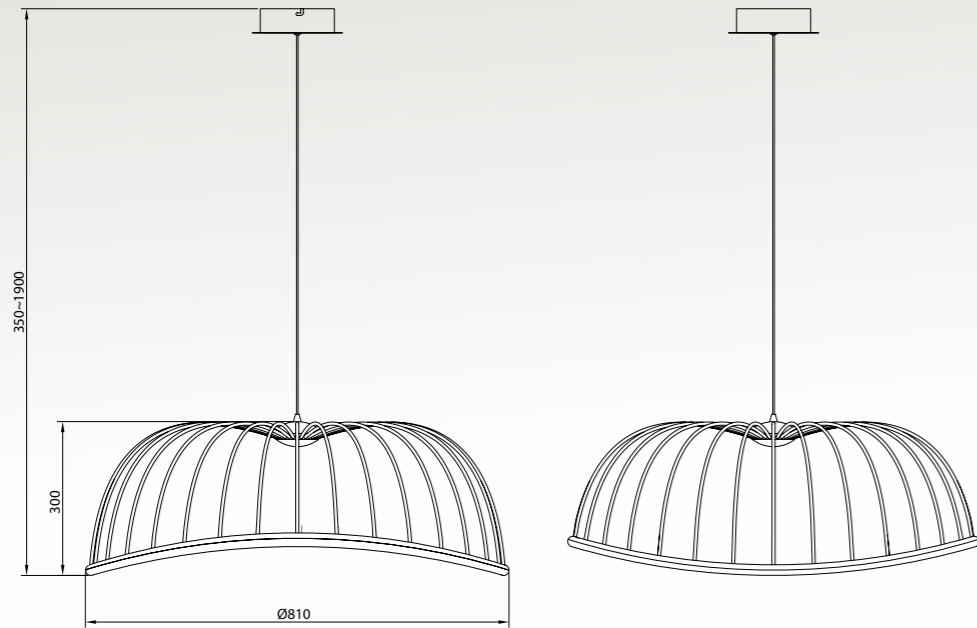

Lámpara - Pendant Lamp
Negro - Black

6683
LED 40W 3000K 2800lm

220-240V- 50/60Hz CRI >80 Aluminio / Hierro - Aluminium / Iron