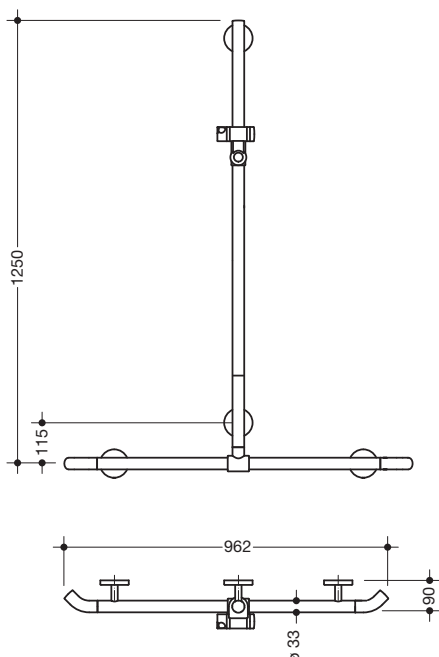

Abmessungen in mm

Farben

Basisfarbe

Stangen

Alternative Farben

Basisfarbe

Stangen

Technische Änderungen vorbehalten, 15.08.2019

HEWI Heinrich Wilke GmbH
Postfach 1260
D-34442 Bad Arolsen

Telefon: +49 5691 82-0
Telefax: +49 5691 82-319

info@hewi.de
www.hewi.com