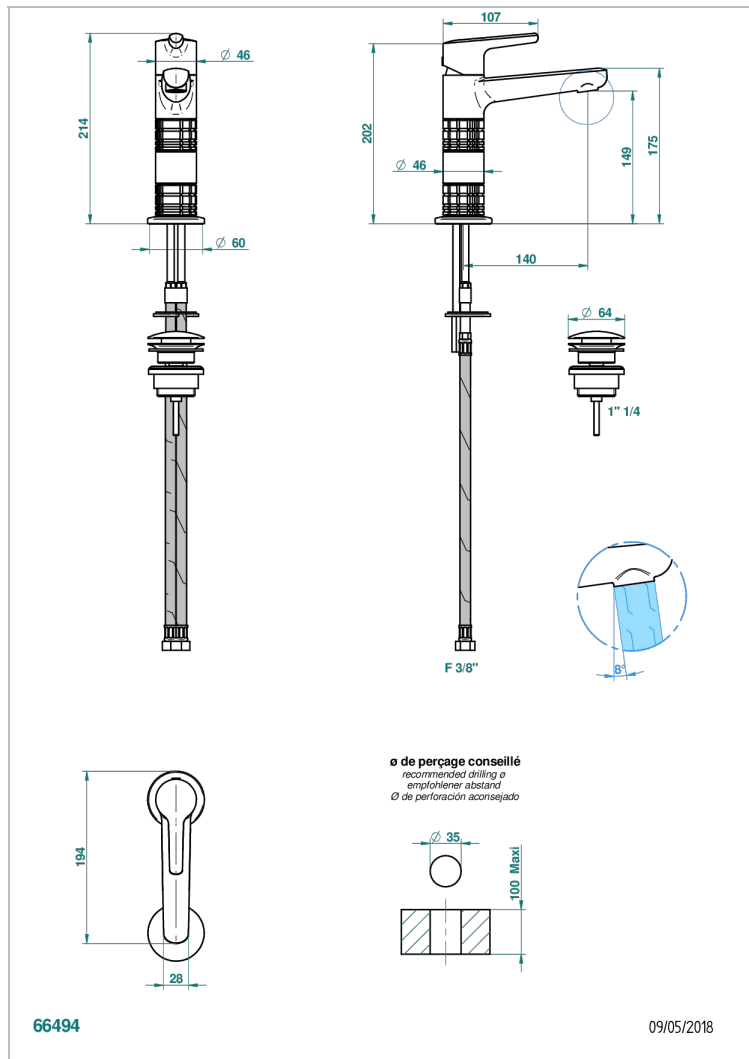

SYSTEM CRISTAL C РУКОЯТКАМИ

G9K-6500H

THG
PARIS

Смеситель для раковины однорычажный с высоким изливом и донным клапаном

ХАРАКТЕРИСТИКИ

- System cristal с рукоятками
- Смеситель для раковины однорычажный с высоким изливом и донным клапаном