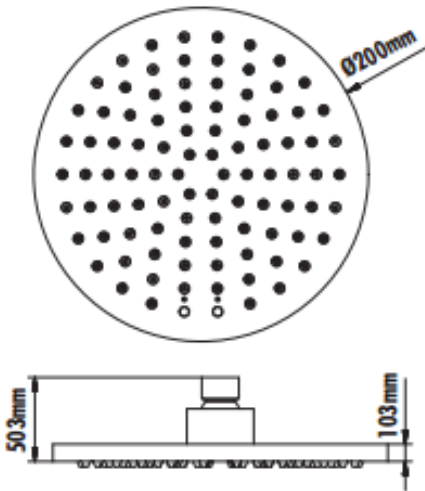

TEKNİK ÇİZİM

ÖZELLİKLER

Creavit önceden haber vermeksizin, ürünlerde ve teknik detaylarda değişiklik yapma hakkını saklı tutar. Renkler gerçekte olduğundan farklı görünebilir.

Kalite Yönetim Sistemi

Müşteri Memnuniyeti Belgesi

Çevre Yönetim Sistemi

İş Sağlığı ve Güvenliği Yönetim Sistemi

LGA

Alman Standartlarına Uygunluk Belgesi

kiwa

Hollanda Standartlarına Uygunluk Belgesi

GOST - R

Rusya Standartlarına Uygunluk Belgesi

UkrSEPRO

Ukrayna Standartlarına Uygunluk Belgesi

İsrail Standartlarına Uygunluk Belgesi

Nijerya Standartlarına Uygunluk Belgesi

Türk Standartlarına Uygunluk Belgesi