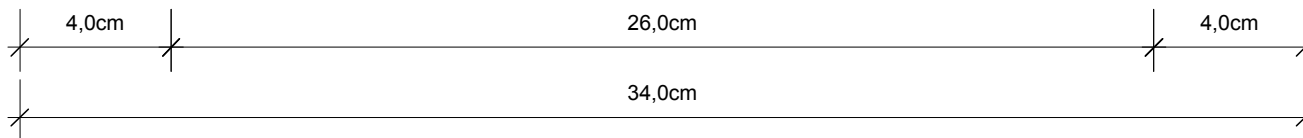

Seitenansicht  
Side view

Draufsicht  
Top view

TAB 34

Tablett groß  
Tray large

M 1 : 2

34 . 2,4 . 12 cm

Chrom / Klarglas  
Chrome / clear glass

Chrom / Opalglas  
Chrome / Opal glass

Gold / Klarglas  
Gold / clear glass

Gold / Opalglas  
Gold / Opal glass

Gold matt /  
Klarglas  
Gold matt/ clear  
glass

Gold matt/  
Opalglas  
Gold matt/ Opal  
glass

Seitenansicht  
Side view

Alle Angaben ohne Gewähr.  
Maß und Modelländerungen vorbehalten.  
All information without engagement. Measurement and changes conditionally.