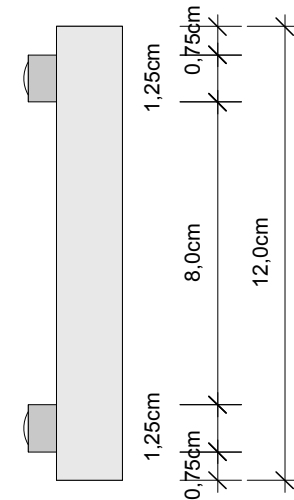

Seitenansicht  
Side view

Draufsicht  
Top view

TAB 34

Tablett groß  
Tray large

M 1 : 2

34 . 2,4 . 12 cm

Chrom / Klarglas  
Chrome / clear glass

Chrom / Opalglas  
Chrome / Opal glass

Gold / Klarglas  
Gold / clear glass

Gold / Opalglas  
Gold / Opal glass

Gold matt /  
Klarglas  
Gold matt/ clear  
glass

Gold matt/  
Opalglas  
Gold matt/ Opal  
glass

Seitenansicht  
Side view

Alle Angaben ohne Gewähr.  
Maß und Modelländerungen vorbehalten.  
All information without engagement. Measurement and changes conditionally.