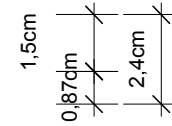

Seitenansicht  
Side view

Draufsicht  
Top view

TAB 34

Tablett groß  
Tray large

M 1 : 2

34 . 2,4 . 12 cm

Chrom / Klarglas  
Chrome / clear glass

Chrom / Opalglas  
Chrome / Opal glass

Gold / Klarglas  
Gold / clear glass

Gold / Opalglas  
Gold / Opal glass

Gold matt /  
Klarglas  
Gold matt/ clear  
glass

Gold matt/  
Opalglas  
Gold matt/ Opal  
glass

Seitenansicht  
Side view

Alle Angaben ohne Gewähr.  
Maß und Modelländerungen vorbehalten.  
All information without engagement. Measurement and changes conditionally.