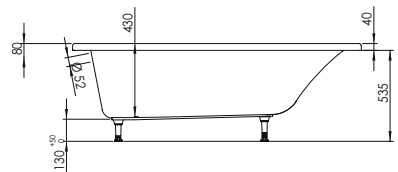

Baignoire CLÉOPATRE dim. 170 x 75 cm

baignoire renforcée

matériau composite
bi-matière

- 1 CONFORT ABSOLU**
matériau résistant,
isolant & léger
- 2 POSE ET ENTRETIEN
FACILES**
- 3 RESPECT DE
L'ENVIRONNEMENT**

les + produit :
design contemporain
profondeur intérieure 43 cm

avec support métal

- pose + facile
- stabilité renforcée

réglable
en hauteur

CLÉOPATRE 170 x 75 cm
réf 676400 001 00

Ean : 3364549272364

système de vidage et tablier non fournis

EN OPTION : vidage réf. 582000 000 00
tablier frontal réf. 660353 001 89
tablier retour réf. 660352 001 89