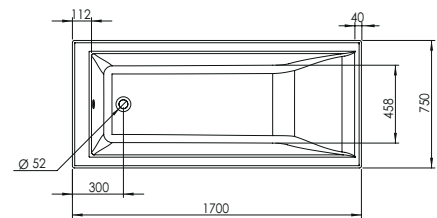

Baignoire CLÉOPATRE dim. 170 x 75 cm

baignoire renforcée

matériau composite
bi-matière

- 1 CONFORT ABSOLU**
matériau résistant,
isolant & léger
- 2 POSE ET ENTRETIEN
FACILES**
- 3 RESPECT DE
L'ENVIRONNEMENT**

les + produit :
design contemporain
profondeur intérieure 43 cm

avec support métal

- pose + facile
- stabilité renforcée

réglable
en hauteur

CLÉOPATRE 170 x 75 cm
réf 676400 001 00

Ean : 3364549272364

système de vidage et tablier non fournis