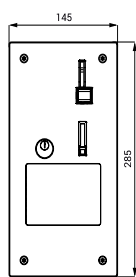

## Технические данные

<b>Размеры ниши (индекс Z)</b>	265 x 127 x 125 мм
<b>Питающее напряжение</b>	24 В пост.
<b>Потребляемая мощность</b>	10 Вт (2,5 Вт в дежурном режиме)
<b>Принимаемые монеты</b>	0,5, 1, 2 EUR и металлический жетон (другая валюта по запросу)
<b>Настройка срока задержки включения</b>	0 - 300 сек., стандартно 30 сек.
<b>Время душа</b>	5 - 1200 сек.