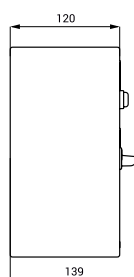

Монетные и жетонные автоматы для 1 душа SLZA 03M, SLZA 03MZ

SLZA 03M

Характеристики

- гигиенический смыв
- антивандальное исполнение
- прямое управление
- после того, как монета или жетон были помещены, автомат запускает воду в душе
- 30 сек. перед окончанием подачи воды пользователь предупрежден прерывистой подачей воды
- автомат считает монеты, но не возвращает их
- индекс Z – монтаж в стену
- настройка параметров при помощи пульта дистанционного управления SLD 05 (настройка времени пуска душа в соответствии с величиной монеты или жетона, настройка срока задержки включения, возможность активации гигиенического смыва, актуальный курс EUR, настройка стоимости жетона)
- закрывается на ключ
- для внутреннего использования, диапазон температур от +5 до +40 °C
- материал AISI - 304
- возможно производить из AISI - 316L по запросу
- матовая поверхность

Схема включения и монтажа

SLZA 03M

Технические данные

Размеры ниши (индекс Z)	265 x 127 x 125 мм
Питающее напряжение	24 В пост.
Потребляемая мощность	10 Вт (2,5 Вт в дежурном режиме)
Принимаемые монеты	0,5, 1, 2 EUR и металлический жетон (другая валюта по запросу)
Настройка срока задержки включения	0 - 300 сек., стандартно 30 сек.
Время душа	5 - 1200 сек.

Спецификация поставки

SLZA 03M - арт. № 88031	нержавеющий монетный автомат с электроникой, держателем и ящиком для монет, комплект ключей (2 шт.)
SLZA 03MZ - арт. № 88032	нержавеющий монетный автомат с электроникой, держателем и ящиком для монет, комплект ключей (2 шт.), монтажная рама

Необходимые принадлежности

SLZA 20

88200

Управление душем без пьезо кнопки
- для холодной или предварительно температурно-подготовленной воды

- гидроизоляционная плёнка