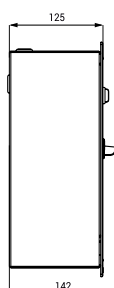

## Схема включения и монтажа

SLZA 03M

SLZA 03MZ

## Технические данные

<b>Размеры ниши (индекс Z)</b>	265 x 127 x 125 мм
<b>Питающее напряжение</b>	24 В пост.
<b>Потребляемая мощность</b>	10 Вт (2,5 Вт в дежурном режиме)
<b>Принимаемые монеты</b>	0,5, 1, 2 EUR и металлический жетон (другая валюта по запросу)
<b>Настройка срока задержки включения</b>	0 - 300 сек., стандартно 30 сек.
<b>Время душа</b>	5 - 1200 сек.