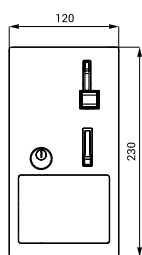

Схема включения и монтажа

SLZA 03M