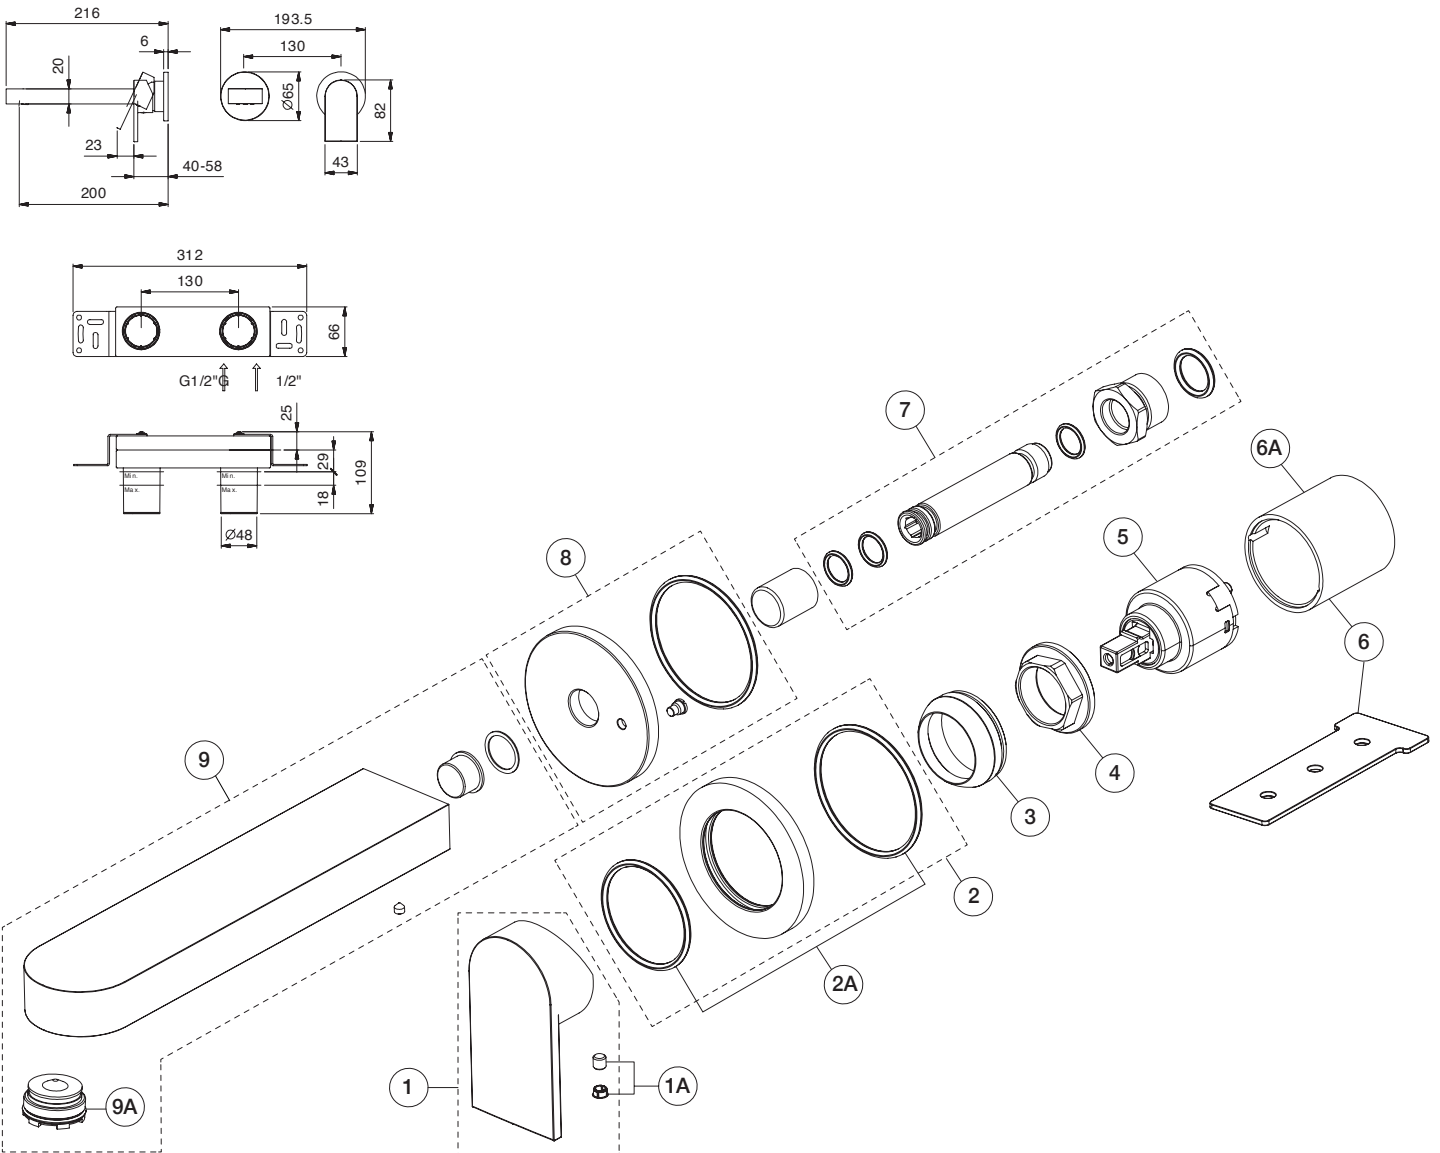

ART. V011B+M011A - Miscelatore lavabo da parete / Wall-mount washbasin mixer / Mitigeur lavabo mural

N°	Codice / Code	Descrizione / Description / Désignation
1	51 __ 1049	Maniglia per miscelatore incasso Built-in mixer handle Manette mitigeur à encastrer
1A	90 __ 9716	Confezione di fissaggio per maniglia Fixing kit for valve handle Kit de fixation pour manette du robinet
2	90 __ Q017	Rosone con O-ring per miscelatore Backplate with O-ring for mixer Rosace avec O-ring pour mitigeur
2A	90 00 Q110	Coppia di O-ring per piastra Couple of O-ring for plate Paire de O-ring pour plaque
3	90 __ 9263	Cappuccio sotto maniglia Cup under handle Rosace sous manette
4	90 00 9039	Ghiera bloccaggio per cartuccia Locking ring for cartridge Écrou de serrage pour cartouche
5	90 00 A570	Cartuccia Ø 35 mm Ø 35 mm cartridge Cartouche Ø 35 mm

6	90 __ Q419	Canotto porta cartuccia con chiave Cartridge sleeve with key Manchon support cartouche avec clé
6A	90 00 Q352	Chiave bloccaggio cannotti Sleeve-locking key Clé d'arrêt manchons
7	90 00 9373	Perno fissaggio bocca con O-ring Fixing pivot for spout with O-ring Pivot de fixation pour bec avec O-ring
8	90 __ Q420	Rosone per bocca lavabo Backplate for washbasin spout Rosace pour bec lavabo
9	90 __ 9684U	Bocca lavabo da parete - 20 cm Wall-mount washbasin spout - 20 cm Bec lavabo mural - 20 cm
9A	90 00 9517U	Aeratore caché M24x1 Caché aerator M24x1 Aérateur caché M124x1

-- Questo codice alfanumerico indica la finitura o il materiale
This alphanumeric code indicates the finish or raw material
Ce code alphanumerique indique la finition ou le matériel