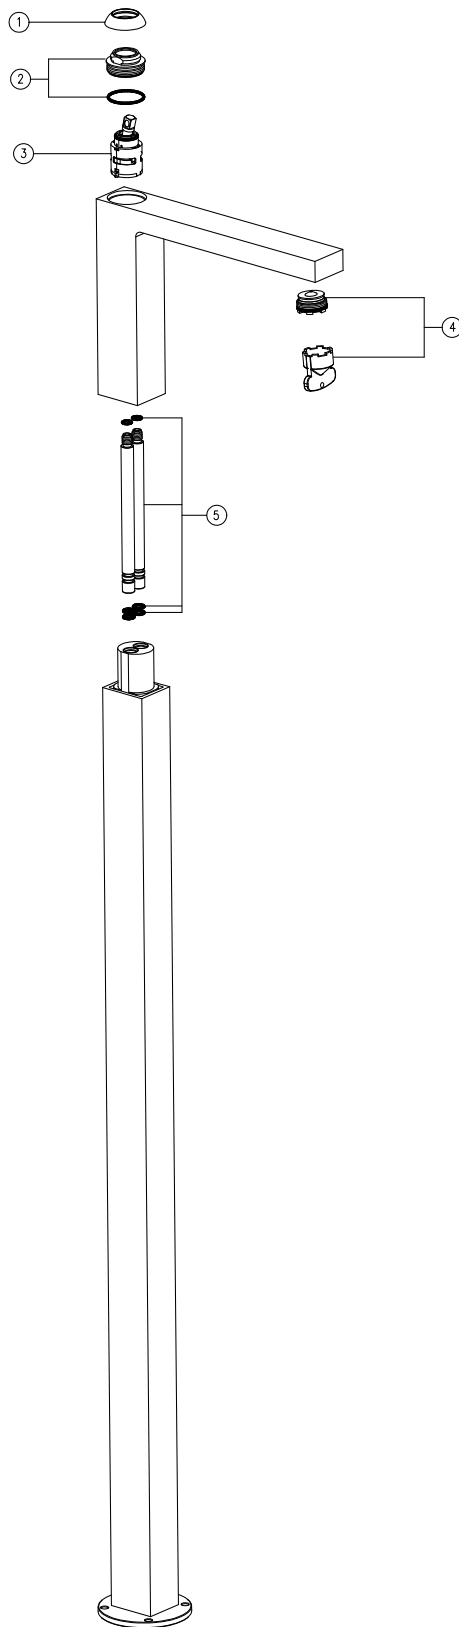

# AR/38

## Miscelatore lavabo da pavimento art. 3336SB

Floor-standing wash-basin mixer tap art. 3336SB

Mélangeur surélevé lavabo pour le pavement art. 3336SB

N°	Codice Code	Descrizione Description Désignation
1	90 00 9365	<b>Cappuccio sottomaniglia lavabo</b> Under handle cap Rosace sous la manette
2	90 00 9366	<b>Ghiera bloccaggio cartuccia lavabo</b> Locking ring nut for cartridge Bague d'arrêt pour cartouche
3	90 00 3370	<b>Cartuccia lavabo art.3370</b> Cartridge art.3370 Cartouche art. 3370
4	90 00 9517	<b>Aeratore Neoperl cachè cascade STD 24X1</b> Cache aerator with fixing key flow rate Aérateur cache avec clé de montage
5	90 00 9845	<b>Coppia perni c/o'ring per miscelatore per art. 3336SB</b> Two pins with o-rings for mixer art. 3336SB Couple de pivots avec o'ring pour mitigeur pour art. 3336SB
6	90 00 9846	<b>Anello base lavabo pavimento art. 3336SB</b> Base ring with art. 3336SB Anneau de base art. 3336SB
7	90 00 9847	<b>Coppia perni c/o'ring per corpo incasso per art. 3336A</b> Two pins with o-rings for built-in body art. 3336A Couple de pivots avec o'ring pour corps à encastrer pour art. 3336A

Pressione - Pressure Pression	Portata - Flow rate Débit d'eau
0,5 bar	4 l/min
1 bar	6 l/min
2 bar	8 l/min
3 bar	10 l/min
4 bar	12 l/min
5 bar	13 l/min

Aeratore laminare inclinabile senza classe di portata