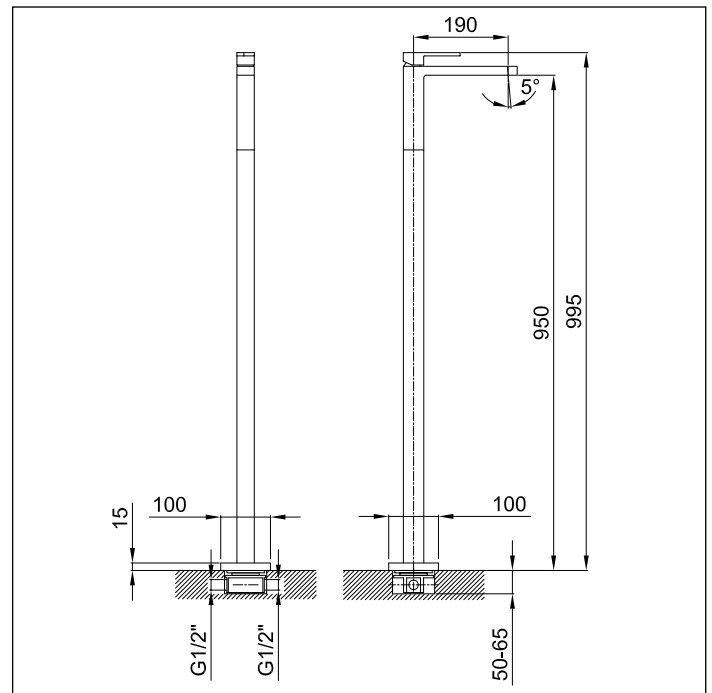

# AR/38

## Miscelatore lavabo da pavimento art. 3336SB

Floor-standing wash-basin mixer tap art. 3336SB

Mélangeur surélevé lavabo pour le pavement art. 3336SB

N°	Codice Code	Descrizione Description Désignation
1	90 00 9365	<b>Cappuccio sottomaniglia lavabo</b> Under handle cap Rosace sous la manette
2	90 00 9366	<b>Ghiera bloccaggio cartuccia lavabo</b> Locking ring nut for cartridge Bague d'arrêt pour cartouche
3	90 00 3370	<b>Cartuccia lavabo art.3370</b> Cartridge art.3370 Cartouche art. 3370
4	90 00 9517	<b>Aeratore Neoperl cachè cascade STD 24X1</b> Cache aerator with fixing key flow rate Aérateur cache avec clé de montage
5	90 00 9845	<b>Coppia perni c/o'ring per miscelatore per art. 3336SB</b> Two pins with o-rings for mixer art. 3336SB Couple de pivots avec o'ring pour mitigeur pour art. 3336SB
6	90 00 9846	<b>Anello base lavabo pavimento art. 3336SB</b> Base ring with art. 3336SB Anneau de base art. 3336SB
7	90 00 9847	<b>Coppia perni c/o'ring per corpo incasso per art. 3336A</b> Two pins with o-rings for built-in body art. 3336A Couple de pivots avec o'ring pour corps à encastrer pour art. 3336A

Pressione - Pressure Pression	Portata - Flow rate Débit d'eau
0,5 bar	4 l/min
1 bar	6 l/min
2 bar	8 l/min
3 bar	10 l/min
4 bar	12 l/min
5 bar	13 l/min

Aeratore laminare inclinabile senza classe di portata