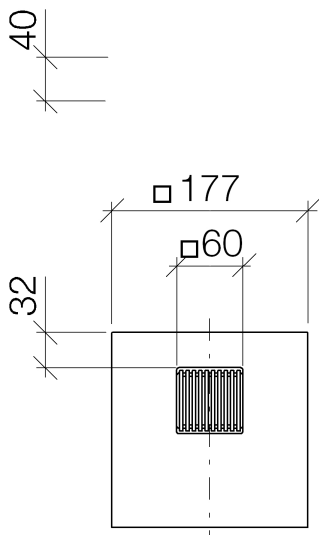

Кухня - Различные серии  
DRINKING PLATE - чёрная  
Артикульный номер: 84 710 000-13

- Пластмасса 177 x 177 x 40 мм
- Для погружения в раковину (38 001 000-86 / 38 000 000-86)
- Решетка (хром)
- ВНИМАНИЕ: эти артикулы кондиционируются отдельно.

чёрная

размерный чертеж

Все величины в мм / дюймах = мм x 0,0394