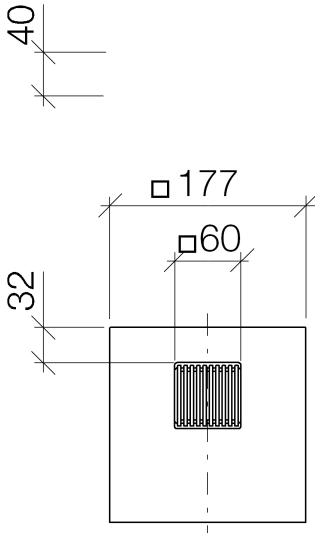

Кухня - Различные серии
DRINKING PLATE - чёрная
Артикульный номер: 84 710 000-13

- Пластмасса 177 x 177 x 40 мм
- Для погружения в раковину (38 001 000-86 / 38 000 000-86)
- Решетка (хром)
- ВНИМАНИЕ: эти артикулы кондиционируются отдельно.

чёрная

размерный чертеж

Все величины в мм / дюймах = мм x 0,0394

Кухня - Различные серии
DRINKING PLATE - чёрная
Артикульный номер: 84 710 000-13