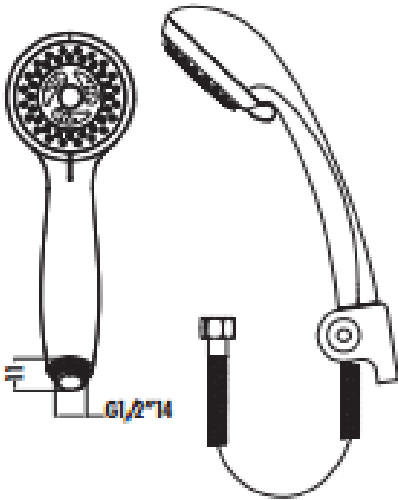

TEKNİK ÇİZİM

ÖZELLİKLER

Creavit önceden haber vermeksizin, ürünlerde ve teknik detaylarda değişiklik yapma hakkını saklı tutar. Renkler gerçekte olduğundan farklı görünebilir.

Kalite Yönetim Sistemi

Müşteri Memnuniyeti Belgesi

Çevre Yönetim Sistemi

İş Sağlığı ve Güvenliği Yönetim Sistemi

LGA

Alman Standartlarına Uygunluk Belgesi

kiwa

Hollanda Standartlarına Uygunluk Belgesi

GOST - R

Rusya Standartlarına Uygunluk Belgesi

UkrSEPRO

Ukrayna Standartlarına Uygunluk Belgesi

İsrail Standartlarına Uygunluk Belgesi

Nijerya Standartlarına Uygunluk Belgesi

Türk Standartlarına Uygunluk Belgesi