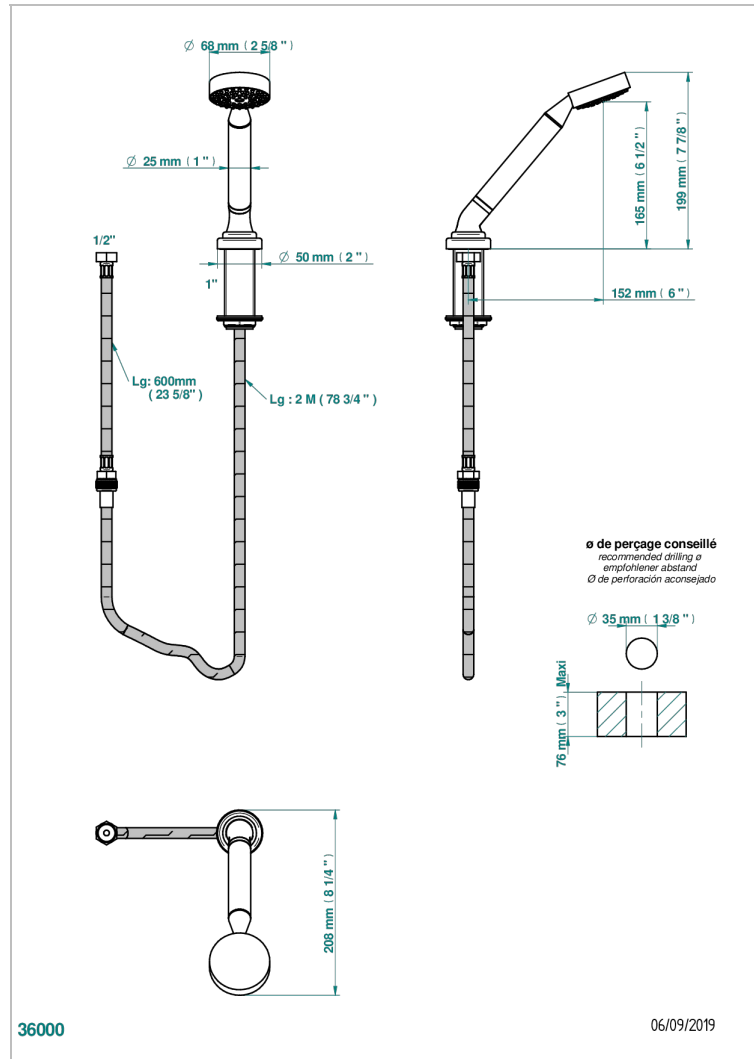

# БАГАТЕЛЬ С ЧЕРНЫМ КАМНЕМ И РУКОЯТКАМИ

U3F-60A

Душ ручной устанавливаемый на борту со шлангом и угловым переходником

THG<sup>®</sup>  
PARIS

## ХАРАКТЕРИСТИКИ

- Багатель с чёрным камнем и ручьятками
- Душ ручной устанавливаемый на борту со шлангом и угловым переходником