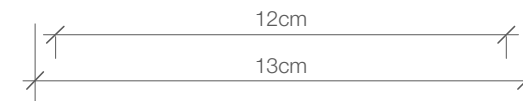

BROWNIE

BOD1

Box ohne Deckel
Klein
*Box without cover
small*

M 1 : 2

12,5 . 13 . 13cm

Kunstleder

Weiß
Dunkelbraun
Schwarz

Artificial leather

*White
Dark Brown
Black*

Draufsicht
Top view

Seitenansicht
Side view

Schnitt
Section view

Alle Angaben ohne Gewähr.
Maß und Modelländerungen
vorbehalten.
*All information without engagement.
Measurement and changes
conditionally.*