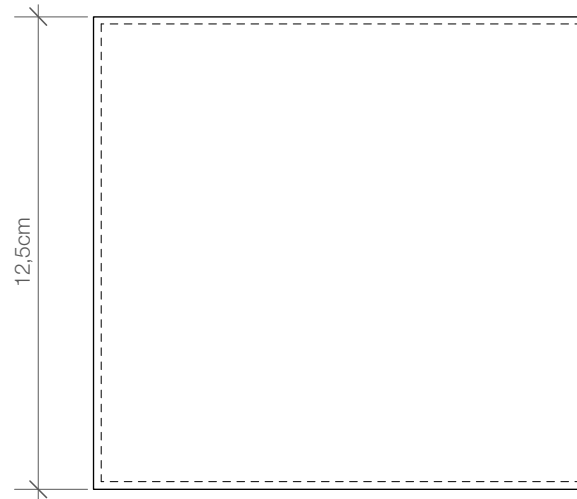

BROWNIE

BOD1

Box ohne Deckel
Klein
*Box without cover
small*

M 1 : 2

12,5 . 13 . 13cm

Kunstleder

Weiß
Dunkelbraun
Schwarz

Artificial leather

*White
Dark Brown
Black*

Draufsicht
Top view

Seitenansicht
Side view

Schnitt
Section view

Alle Angaben ohne Gewähr.
Maß und Modelländerungen
vorbehalten.
*All information without engagement.
Measurement and changes
conditionally.*