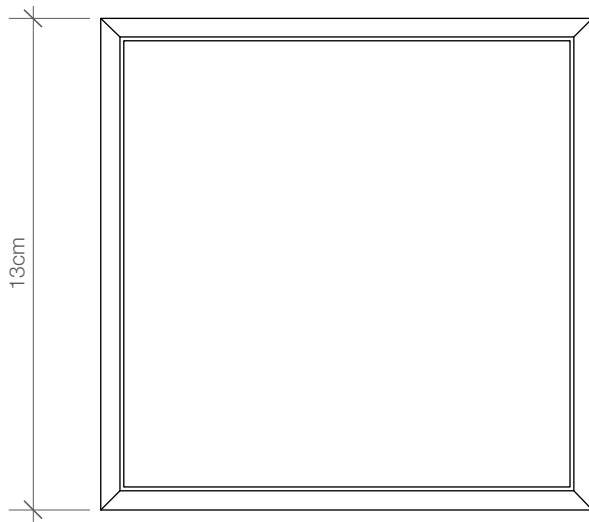

BROWNIE

BOD1

Box ohne Deckel
Klein
*Box without cover
small*

M 1 : 2

12,5 . 13 . 13cm

Kunstleder

Weiß
Dunkelbraun
Schwarz

Artificial leather

*White
Dark Brown
Black*

Draufsicht
Top view

Seitenansicht
Side view

Schnitt
Section view

Alle Angaben ohne Gewähr.
Maß und Modelländerungen
vorbehalten.
*All information without engagement.
Measurement and changes
conditionally.*