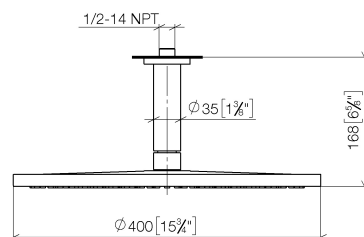

Душ - Tara.

Верхний душ с креплением на потолке - чёрный матовый

Артикульный номер: 28 699 970-33

- дождевая струя
- с системой защиты от известковых отложений
- душевая насадка Ø 400 мм
- розетка Ø 60 мм по выбору
- присоединение 1/2"
- расход макс. 14 л/мин
- Группа смесителей согл. DIN 4109: 2

чёрный матовый

размерный чертеж

mm [inches]

Все величины в мм / дюймах = мм x 0,0394