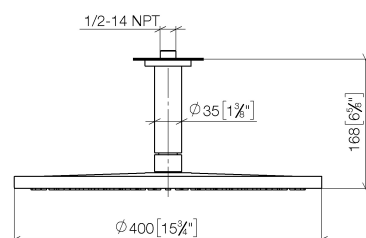

Душ - Tara.

Верхний душ с креплением на потолке - чёрный матовый

Артикульный номер: 28 699 970-33

- дождевая струя
- с системой защиты от известковых отложений
- душевая насадка Ø 400 мм
- розетка Ø 60 мм по выбору
- присоединение 1/2"
- расход макс. 14 л/мин
- Группа смесителей согл. DIN 4109: 2

чёрный матовый

размерный чертеж

mm [inches]

Все величины в мм / дюймах = мм x 0,0394

Душ - Tara.

Верхний душ с креплением на потолке - чёрный матовый

Артикульный номер: 28 699 970-33

график расхода

Душ - Tara.

Верхний душ с креплением на потолке - чёрный матовый

Артикульный номер: 28 699 970-33

Другие варианты поверхностей

хром
28 699 970-00

платина матовая
28 699 970-06

платина
28 699 970-08

белый матовый
28 699 970-10