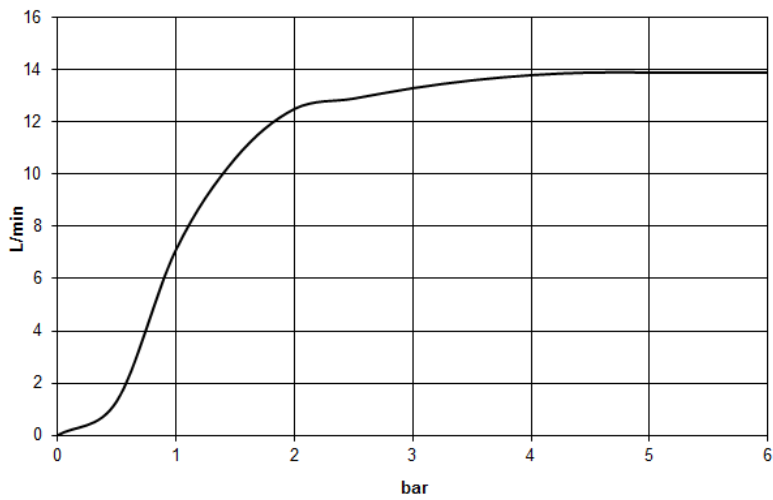

Душ - Tara.

Верхний душ с креплением на потолке - чёрный матовый

Артикульный номер: 28 699 970-33

- дождевая струя
- с системой защиты от известковых отложений
- душевая насадка Ø 400 мм
- розетка Ø 60 мм по выбору
- присоединение 1/2"
- расход макс. 14 л/мин
- Группа смесителей согл. DIN 4109: 2

чёрный матовый

размерный чертеж

mm [inches]

Все величины в мм / дюймах = мм x 0,0394

Душ - Tara.

Верхний душ с креплением на потолке - чёрный матовый

Артикульный номер: 28 699 970-33

график расхода