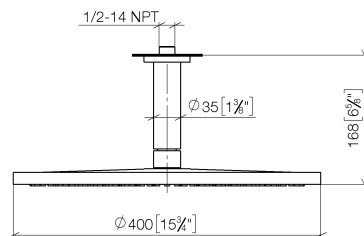

Душ - Tara.

Верхний душ с креплением на потолке - чёрный матовый

Артикульный номер: 28 699 970-33

- дождевая струя
- с системой защиты от известковых отложений
- душевая насадка Ø 400 мм
- розетка Ø 60 мм по выбору
- присоединение 1/2"
- расход макс. 14 л/мин
- Группа смесителей согл. DIN 4109: 2

чёрный матовый

размерный чертёж

mm [inches]

Все величины в мм / дюймах = мм x 0,0394

Душ - Tara.

Верхний душ с креплением на потолке - чёрный матовый

Артикульный номер: 28 699 970-33

график расхода

Душ - Tara.

Верхний душ с креплением на потолке - чёрный матовый

Артикульный номер: 28 699 970-33

Другие варианты поверхностей

хром

28 699 970-00

платина матовая

28 699 970-06