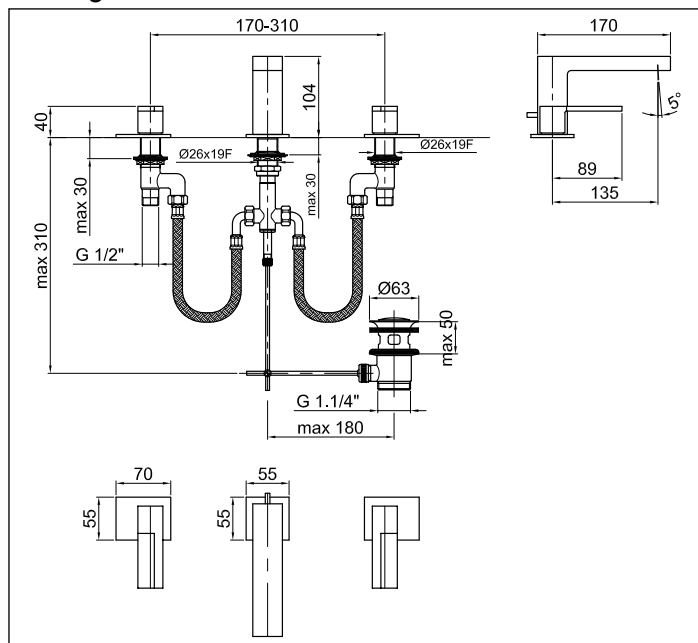

AR/38

Batteria 3 fori lavabo art. 5304S 3-hole washbasin mixer art. 5304S Mélangeur lavabo 3 trous art. 5304S

Pressione - Pressure Pression	Portata - Flow rate Debit d'eau
0,5 bar	3 l/min
1 bar	3 l/min
2 bar	5 l/min
3 bar	6 l/min
4 bar	7 l/min
5 bar	8 l/min

Aeratore cachè 2.2 Gpm