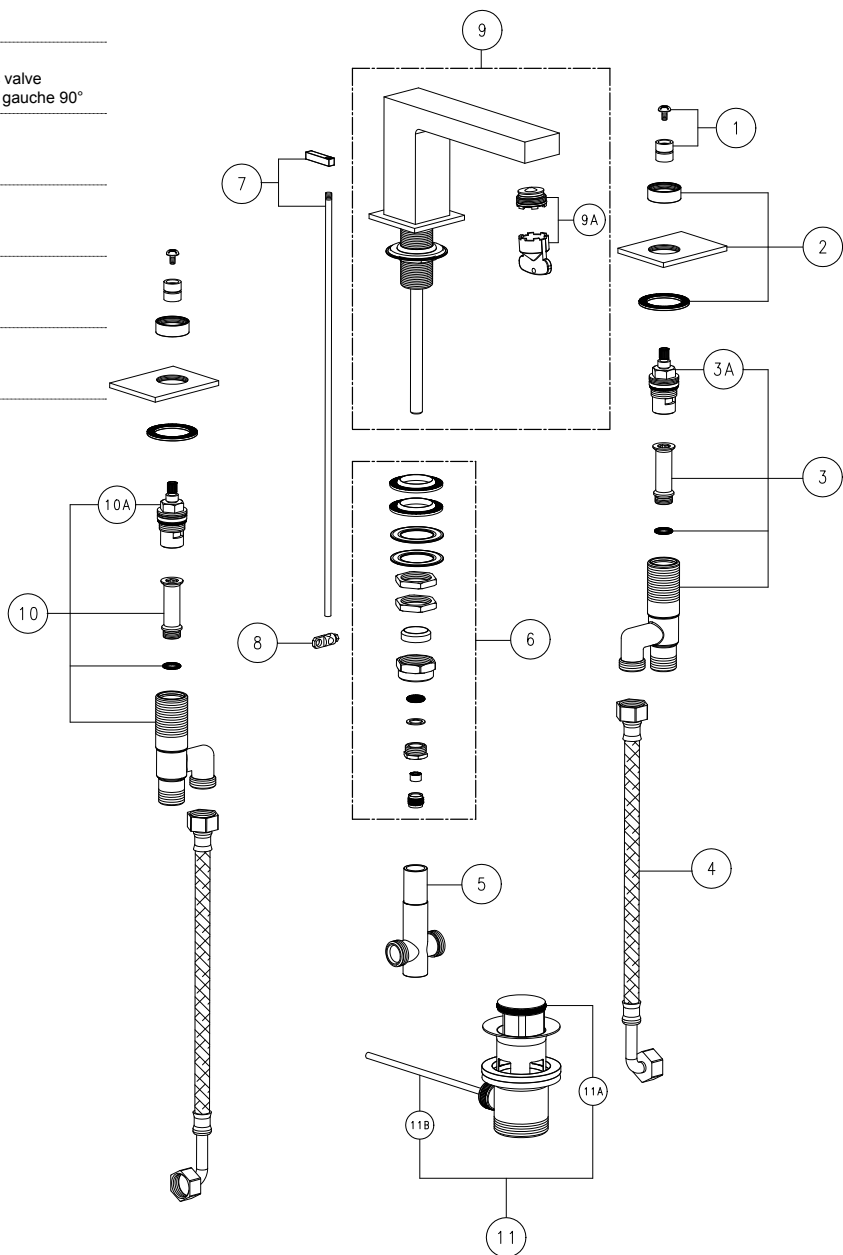

AR/38

Batteria 3 fori lavabo art. 5304S 3-hole washbasin mixer art. 5304S Mélangeur lavabo 3 trous art. 5304S

Pressione - Pressure Pression	Portata - Flow rate Debit d'eau
0,5 bar	3 l/min
1 bar	3 l/min
2 bar	5 l/min
3 bar	6 l/min
4 bar	7 l/min
5 bar	8 l/min

Aeratore cachè 2.2 Gpm