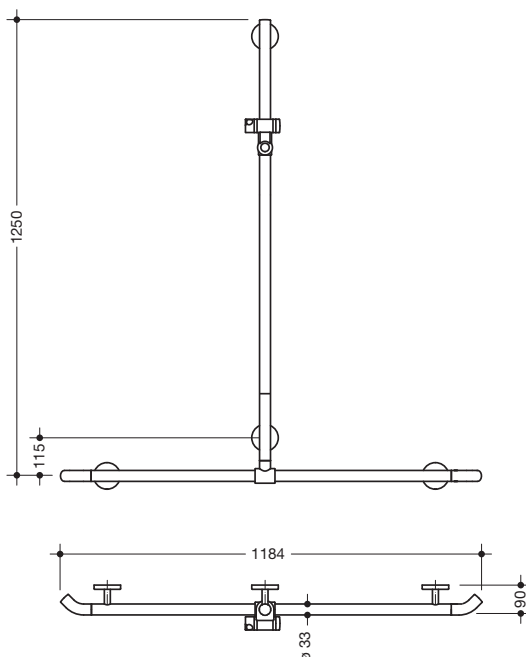

Abmessungen in mm

Farben

Basisfarbe

Stangen

Alternative Farben

Basisfarbe

Stangen

Technische Änderungen vorbehalten, 15.08.2019

HEWI Heinrich Wilke GmbH
Postfach 1260
D-34442 Bad Arolsen

Telefon: +49 5691 82-0
Telefax: +49 5691 82-319

info@hewi.de
www.hewi.com