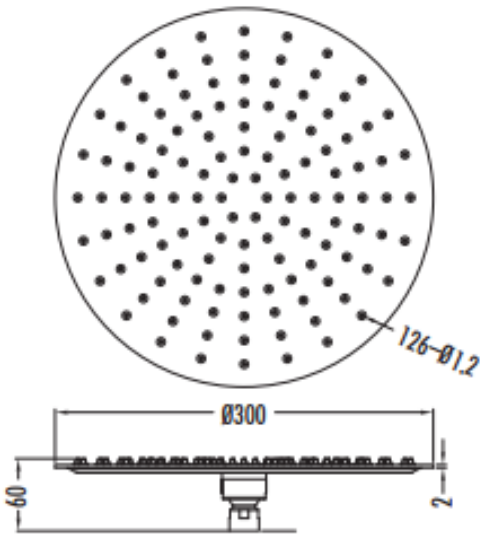

TEKNİK ÇİZİM

ÖZELLİKLER

Creavit önceden haber vermeksizin, ürünlerde ve teknik detaylarda değişiklik yapma hakkını saklı tutar. Renkler gerçekte olduğundan farklı görünebilir.

Kalite Yönetim Sistemi

Müşteri Memnuniyeti Belgesi

Çevre Yönetim Sistemi

İş Sağlığı ve Güvenliği Yönetim Sistemi

LGA

Alman Standartlarına Uygunluk Belgesi

kiwa

Hollanda Standartlarına Uygunluk Belgesi

GOST - R

Rusya Standartlarına Uygunluk Belgesi

UkrSEPRO

Ukrayna Standartlarına Uygunluk Belgesi

İsrail Standartlarına Uygunluk Belgesi

Nijerya Standartlarına Uygunluk Belgesi

Türk Standartlarına Uygunluk Belgesi