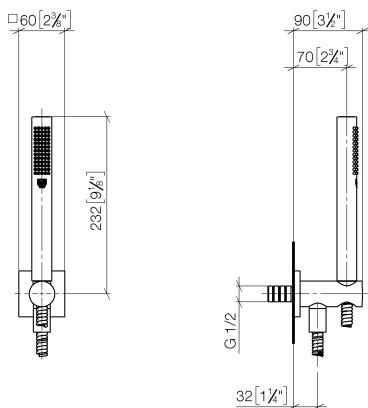

## Душ - Deque

Душевой гарнитур со шлангом с встроенным держателем для душа - хром

Артикулный номер: 27 802 970-00

- нормальная струя
- с системой защиты от известковых отложений
- отвод для душа 3/8"
- металлический душевой шланг 1250 мм со встроенной защитой от перекручивания
- розетка 60 x 60 мм
- присоединение 1/2"
- расход макс. 15 л/мин
- Группа смесителей согл. DIN 4109: 1
- Защищён от обратного потока.

## размерный чертеж

mm [inches]

Все величины в мм / дюймах = мм x 0,0394