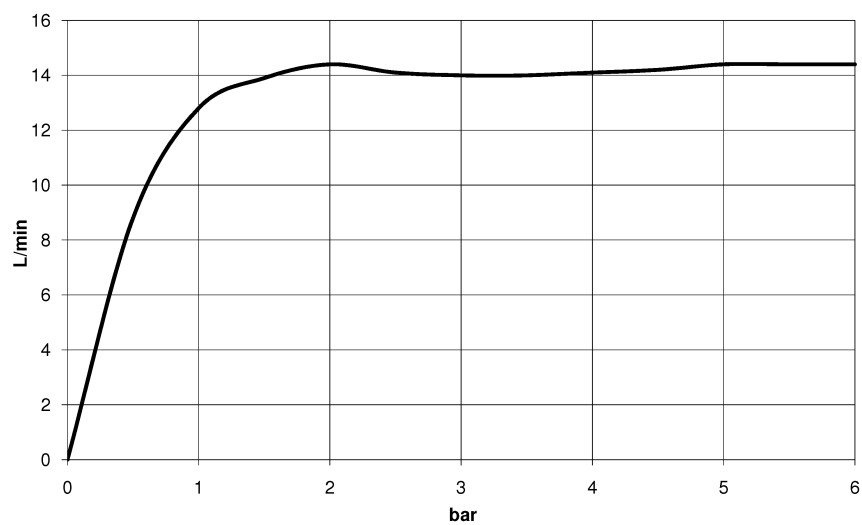

Душ - Deque

Душевой гарнитур со шлангом с встроенным держателем для душа - хром

Артикульный номер: 27 802 970-00

график расхода