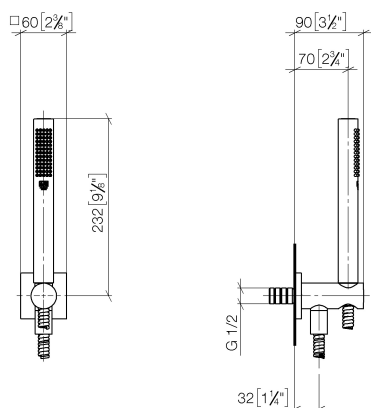

## Душ - Deque

Душевой гарнитур со шлангом с встроенным держателем для душа - хром

Артикульный номер: 27 802 970-00

- нормальная струя
- с системой защиты от известковых отложений
- отвод для душа 3/8"
- металлический душевой шланг 1250 мм со встроенной защитой от перекручивания
- розетка 60 x 60 мм
- присоединение 1/2"
- расход макс. 15 л/мин
- Группа смесителей согл. DIN 4109: 1
- Защищён от обратного потока.

## размерный чертеж

mm [inches]

Все величины в мм / дюймах = мм x 0,0394