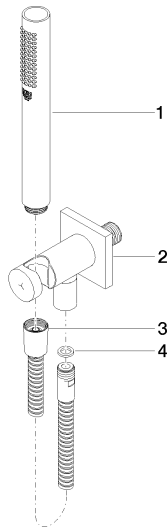

Душ - Deque

Душевой гарнитур со шлангом с встроенным держателем для душа - хром

Артикульный номер: 27 802 970-00

- нормальная струя
- с системой защиты от известковых отложений
- отвод для душа 3/8"
- металлический душевой шланг 1250 мм со встроенной защитой от перекручивания
- розетка 60 x 60 мм
- присоединение 1/2"
- расход макс. 15 л/мин
- Группа смесителей согл. DIN 4109: 1
- Защищён от обратного потока.

хром

размерный чертеж

mm [inches]

Все величины в мм / дюймах = мм x 0,0394

Душ - Deque

Душевой гарнитур со шлангом с встроенным держателем для душа - хром

Артикульный номер: 27 802 970-00

график расхода

Душ - Deque

Душевой гарнитур со шлангом с встроенным держателем для душа - хром

Артикульный номер: 27 802 970-00

Другие варианты поверхностей

платина матовая
27 802 970-06

платина
27 802 970-08

латунь сатинированная
27 802 970-28

Артикульный номер: 27 802 970-00

Спецификация запасных частей

№	Артикульный №	Наименование	Расходуемое кол-во
1	28 013 979-00	Ручной стержневой душ - хром	1
2	28 490 970-00	Настенное присоединительное колено с встроенным держателем для душа - хром	1
3	09 30 02 072-00	Металлический шланг для душа 1/2" x 3/8" x 1250 мм - хром	1
4	09 14 20 026 90	Прокладка Centellen WS 3820 14 x 8 x 2 мм Centellen WS 3820 -	1