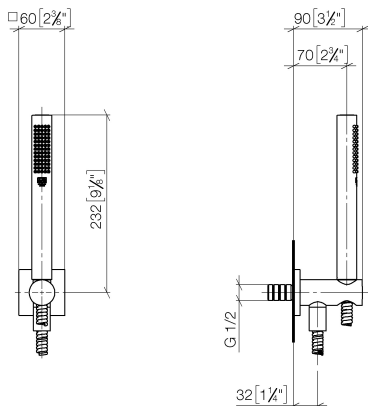

Душ - Deque

Душевой гарнитур со шлангом с встроенным держателем для душа - хром

Артикульный номер: 27 802 970-00

- нормальная струя
- с системой защиты от известковых отложений
- отвод для душа 3/8"
- металлический душевой шланг 1250 мм со встроенной защитой от перекручивания
- розетка 60 x 60 мм
- присоединение 1/2"
- расход макс. 15 л/мин
- Группа смесителей согл. DIN 4109: 1
- Защищён от обратного потока.

хром

размерный чертеж

mm [inches]

Все величины в мм / дюймах = мм x 0,0394

Душ - Deque

Душевой гарнитур со шлангом с встроенным держателем для душа - хром

Артикульный номер: 27 802 970-00

график расхода

Душ - Deque

Душевой гарнитур со шлангом с встроенным держателем для душа - хром

Артикульный номер: 27 802 970-00

Другие варианты поверхностей

платина матовая
27 802 970-06

платина
27 802 970-08

латунь сатинированная
27 802 970-28

Артикульный номер: 27 802 970-00

Спецификация запасных частей

№	Артикульный №	Наименование	Расходуемое кол-во
1	28 013 979-00	Ручной стержневой душ - хром	1
2	28 490 970-00	Настенное присоединительное колено с встроенным держателем для душа - хром	1
3	09 30 02 072-00	Металлический шланг для душа 1/2" x 3/8" x 1250 мм - хром	1
4	09 14 20 026 90	Прокладка Centellen WS 3820 14 x 8 x 2 мм Centellen WS 3820 -	1