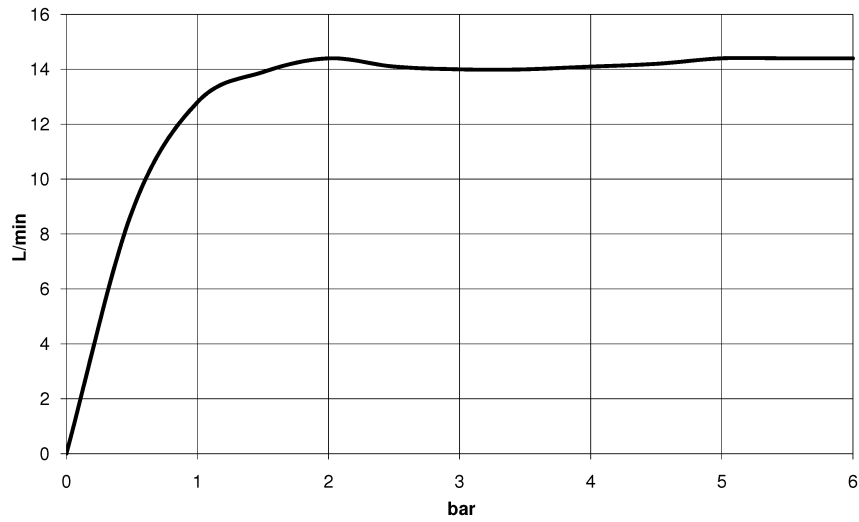

Душ - Deque

Душевой гарнитур со шлангом с встроенным держателем для душа - хром

Артикульный номер: 27 802 970-00

- нормальная струя
- с системой защиты от известковых отложений
- отвод для душа 3/8"
- металлический душевой шланг 1250 мм со встроенной защитой от перекручивания
- розетка 60 x 60 мм
- присоединение 1/2"
- расход макс. 15 л/мин
- Группа смесителей согл. DIN 4109: 1
- Защищён от обратного потока.

хром

размерный чертеж

mm [inches]

Все величины в мм / дюймах = мм x 0,0394

Душ - Deque

Душевой гарнитур со шлангом с встроенным держателем для душа - хром

Артикульный номер: 27 802 970-00

график расхода