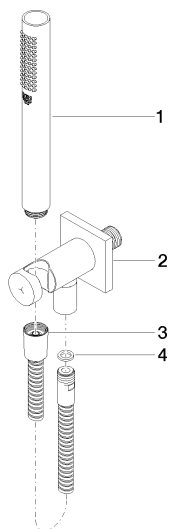

Душ - Deque

Душевой гарнитур со шлангом с встроенным держателем для душа - хром

Артикульный номер: 27 802 970-00

Спецификация запасных частей

№	Артикульный №	Наименование	Расходуемое кол-во
1	28 013 979-00	Ручной стержневой душ - хром	1
2	28 490 970-00	Настенное присоединительное колено с встроенным держателем для душа - хром	1
3	09 30 02 072-00	Металлический шланг для душа 1/2" x 3/8" x 1250 мм - хром	1
4	09 14 20 026 90	Прокладка Centellen WS 3820 14 x 8 x 2 мм Centellen WS 3820 -	1