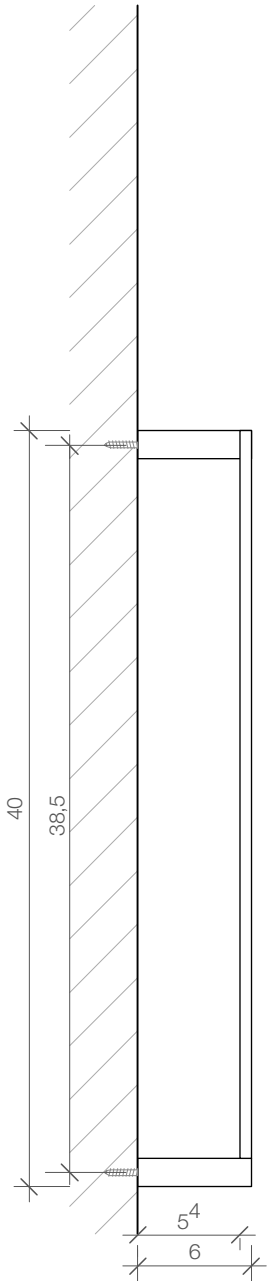

BK HTE41

Handtuchleiste
Towel rack

M 1 : 4

Chrom . Nickel sat .
Chrome . Nickel satin

40 . 5 . 6 cm

Alle Angaben ohne Gewähr.
Maß und Modelländerungen
vorbehalten.
*All information without engagement.
Measurement and changes
conditionally.*