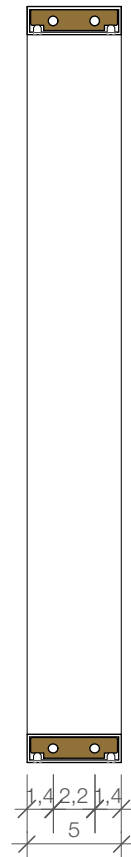

BK HTE41

Handtuchleiste
Towel rack

M 1 : 4

Chrom . Nickel sat .
Chrome . Nickel satin

40 . 5 . 6 cm

Alle Angaben ohne Gewähr.
Maß und Modelländerungen
vorbehalten.
*All information without engagement.
Measurement and changes
conditionally.*