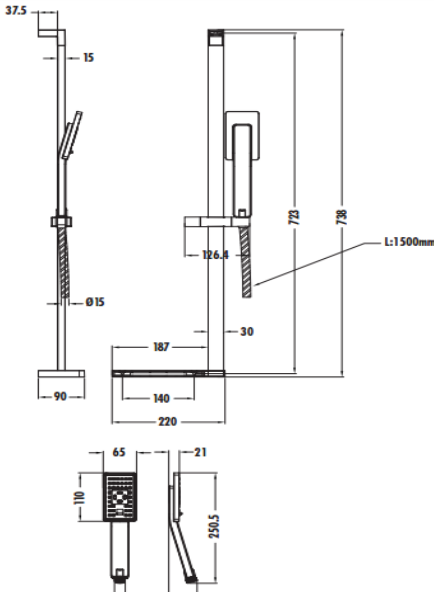

TEKNİK ÇİZİM

ÖZELLİKLER

Creavit önceden haber vermeksizin, ürünlerde ve teknik detaylarda değişiklik yapma hakkını saklı tutar. Renkler gerçekte olduğundan farklı görünebilir.

Kalite Yönetim Sistemi

Müşteri Memnuniyeti Belgesi

Çevre Yönetim Sistemi

İş Sağlığı ve Güvenliği Yönetim Sistemi

LGA

Alman Standartlarına Uygunluk Belgesi

kiwa

Hollanda Standartlarına Uygunluk Belgesi

GOST - R

Rusya Standartlarına Uygunluk Belgesi

UkrSEPRO

Ukrayna Standartlarına Uygunluk Belgesi

İsrail Standartlarına Uygunluk Belgesi

Nijerya Standartlarına Uygunluk Belgesi

Türk Standartlarına Uygunluk Belgesi