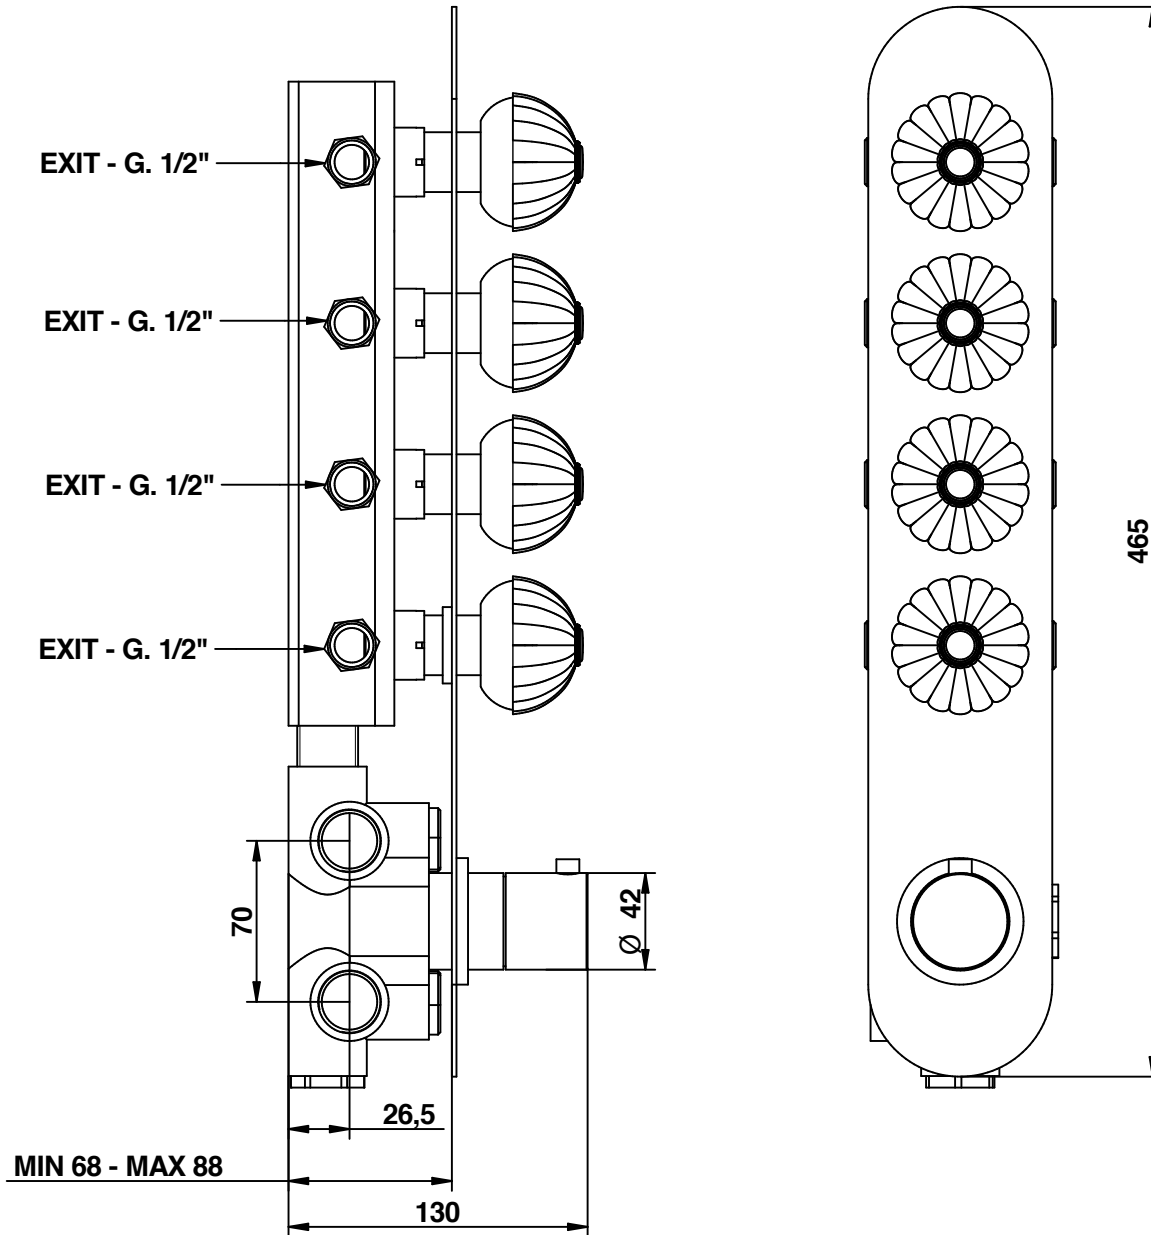

PORTATA MISCELATORE CON USCITE NON COLLEGATE
MIXER FEED WITH EXIT NOT CONNECTED

Cod. 02542/4
RADIANT

Miscelatore termostatico incasso
 con 4 rubinetti di apertura/chiusura
 su piastra unica (4 uscite)

Built-in thermostatic mixer
 with 4 open/close taps
 on single plate (4 ways)