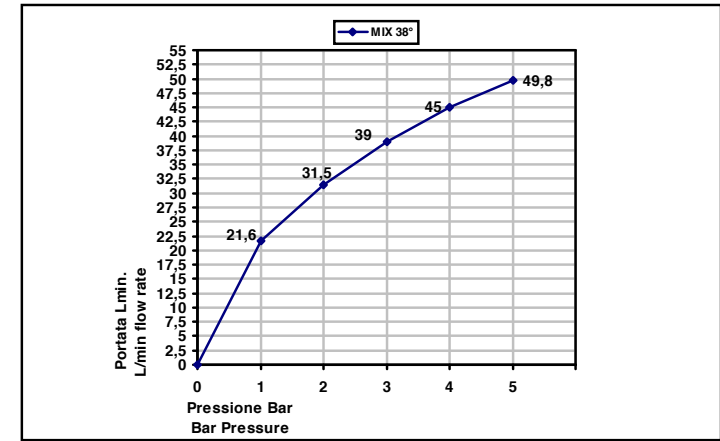

PORTATA MISCELATORE CON USCITE NON COLLEGATE
MIXER FEED WITH EXIT NOT CONNECTED

Cod. 02542/4
RADIANT

Miscelatore termostatico incasso
 con 4 rubinetti di apertura/chiusura
 su piastra unica (4 uscite)

Built-in thermostatic mixer
 with 4 open/close taps
 on single plate (4 ways)