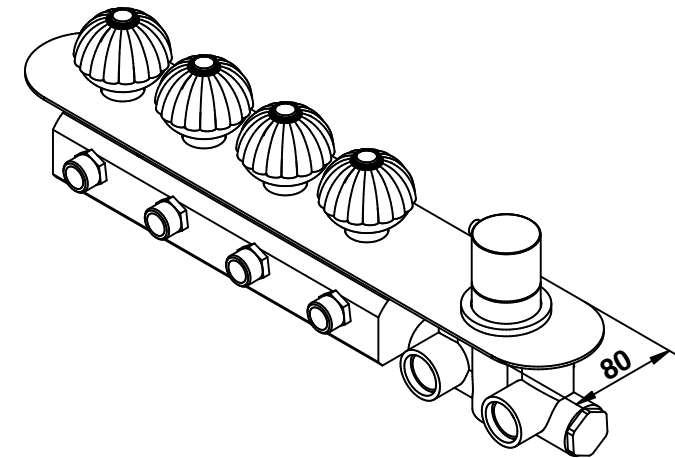

PORTATA MISCELATORE CON USCITE NON COLLEGATE
MIXER FEED WITH EXIT NOT CONNECTED

Cod. 02542/4
RADIANT

Miscelatore termostatico incasso
 con 4 rubinetti di apertura/chiusura
 su piastra unica (4 uscite)

Built-in thermostatic mixer
 with 4 open/close taps
 on single plate (4 ways)