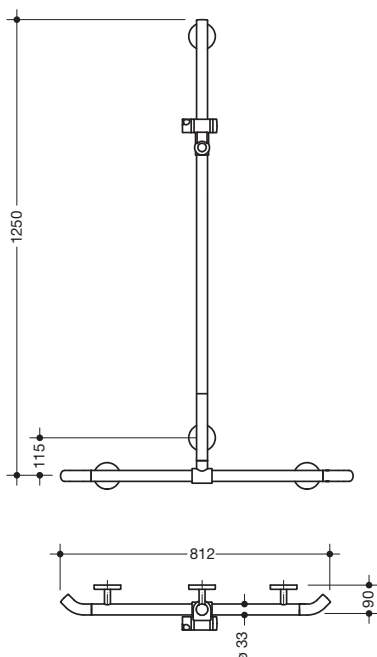

Abbildung ähnlich

### Duschhandlauf mit verschiebbarer Brausehalterstange 950.35.45099

- senkrecht und waagrecht angeordnete, im rechten Winkel verbundene Stangen mit Brausehalter
- mit zur Wand zeigenden 45° Endbögen
- mit seitlich (zur Montage) verschiebbarer senkrechter Brausehalterstange
- Dusch-, Wannenhandlauf aus hochwertigem Polyamid
- Stangen und Griffbereich des Brausehalters nach HEWI Farbtabelle
- Brausehalter, Stützen und Rosetten in der HEWI Farbe 99 (Reinweiß)
- mit durchgehendem, korrosionsgeschütztem Stahlkern
- senkrechte Länge 1250 mm, waagrechte Länge 812 mm
- 90 mm tief, Stangendurchmesser 33 mm
- Wandanbindung mit gerade zur Wand ausgeführten filigranen Stützen (Durchmesser 18 mm) und flachen Rosetten
- Rosettdurchmesser 80 mm, Kappenhöhe 13 mm
- Brausehalter kann stufenlos geneigt und nach Ziehen oder Drücken eines großflächigen Hebels in der Höhe verstellt werden
- konische Aufnahme am Brausehalter erleichtert das Einhängen der Handbrause
- geeignet für Handbrausen verschiedener Hersteller
- einfache Montage durch einzeln montierbare Befestigungsplatten aus hochwertigem Edelstahl zum Einhängen des Dusch-, Wannenhandlaufs
- geeignet für HEWI Einhängesitze 950.51...10..., 950.51...11..., 802.51...11..., 802.51...12... und 801.51...100
- inklusive korrosionsfreiem HEWI Befestigungsmaterial

#### Abmessungen in mm