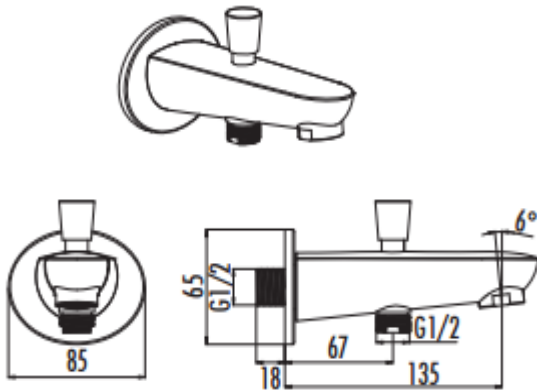

TEKNİK ÇİZİM

ÖZELLİKLER

Creavit önceden haber vermeksizin, ürünlerde ve teknik detaylarda değişiklik yapma hakkını saklı tutar. Renkler gerçekte olduğundan farklı görünebilir.

Kalite Yönetim Sistemi

Müşteri Memnuniyeti Belgesi

Çevre Yönetim Sistemi

İş Sağlığı ve Güvenliği Yönetim Sistemi

LGA

Alman Standartlarına Uygunluk Belgesi

kiwa

Hollanda Standartlarına Uygunluk Belgesi

GOST - R

Rusya Standartlarına Uygunluk Belgesi

UkrSEPRO

Ukrayna Standartlarına Uygunluk Belgesi

İsrail Standartlarına Uygunluk Belgesi

Nijerya Standartlarına Uygunluk Belgesi

Türk Standartlarına Uygunluk Belgesi