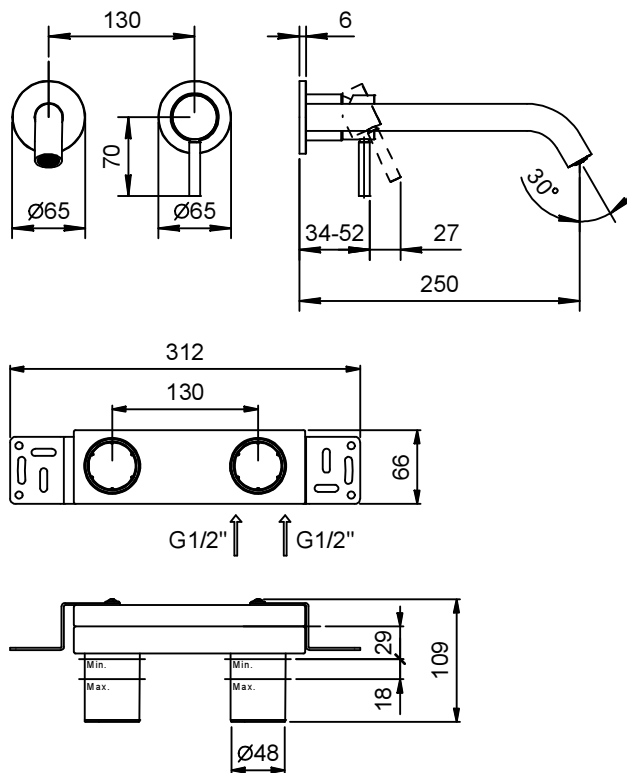

АРТ. E812B+M011A

Смеситель из стены для раковины

- вылет 25 см
- ручка
- ограничитель потока воды до 5 л/мин при 3 бар
- впуски 1/2"
- без донного клапана

Наружная часть

Отделки:

- ☐ Хром 50 02 E812B
- ☐ Черный матовый 50 13 E812B
- ☐ Белый матовый 50 29 E812B

Внутренняя часть

Отделки:

- ☐ 44 00 M011A

Проект:

Комната:

Дата:

Комментарии:

сертификаты:

lead $\varnothing$ free