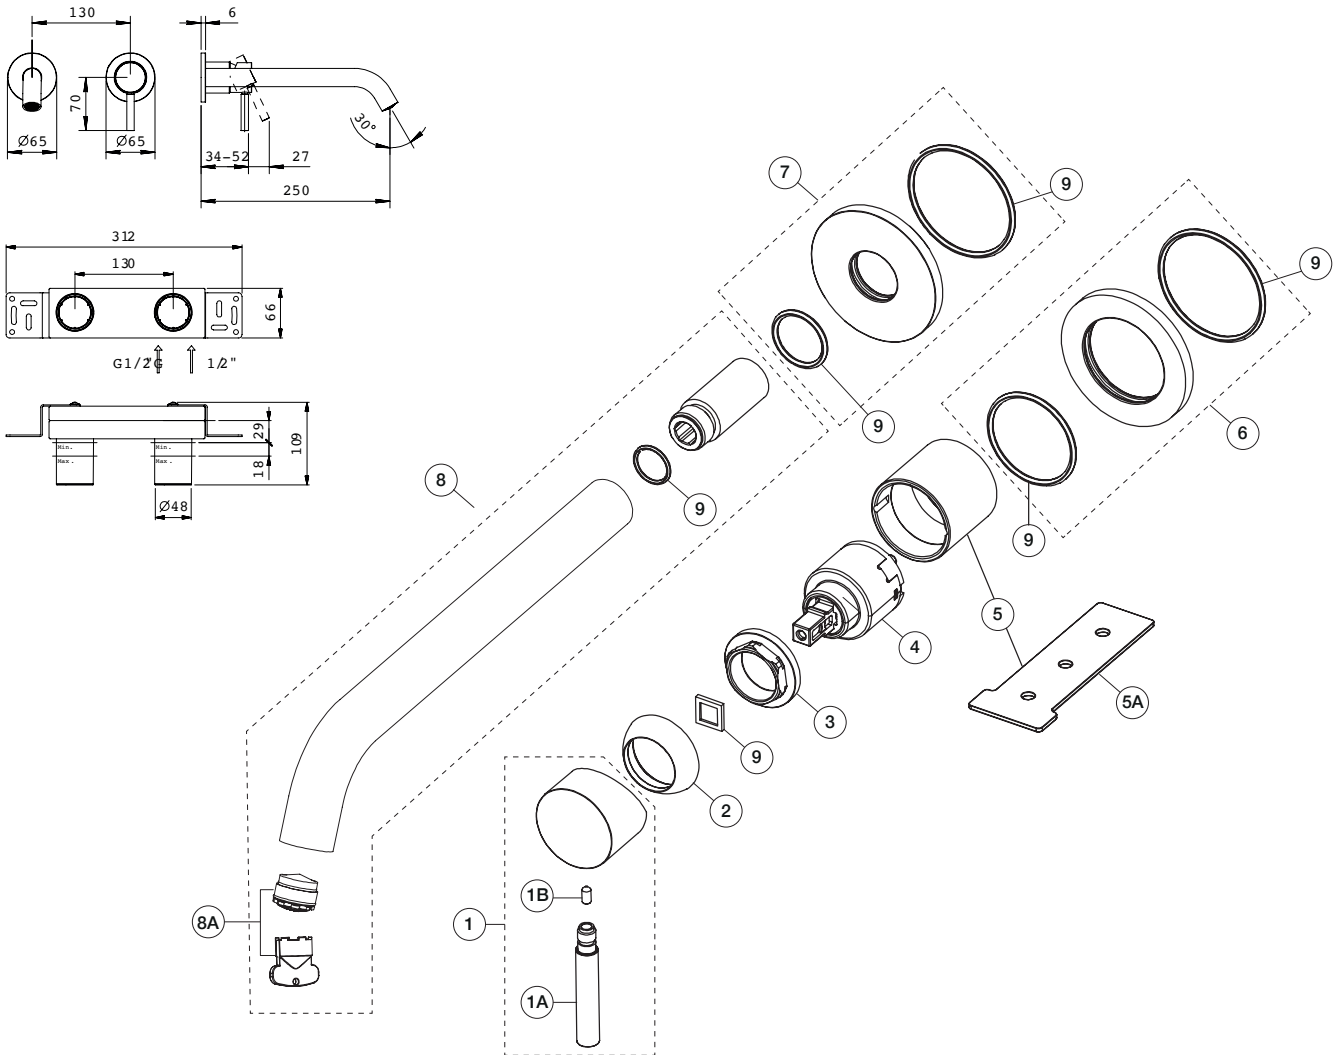

ART. E812B+M011A - Miscelatore lavabo da parete / Wall-mount washbasin mixer / Mitigeur lavabo mural

N°	Codice / Code	Descrizione / Description / Désignation
1	90 __ Q122	Maniglia Nostromo Nostromo handle Manette Nostromo
1A	90 __ 8673	Leva per maniglia Lever for handle Lever pour manette
1B	90 00 9540	Grano M4x8 Locking screw M4x8 Vis de blocage M4x8
1B*	90 00 9433	Grano M4x5 Locking screw M4x5 Vis de blocage M4x5
2	90 __ Q109	Cappuccio coprighiera bloccaggio cartuccia lavabo Under handle locking cap for washbasin cartridge Rosace sous manette pour cartouche lavabo
3	90 00 Q108	Ghiera bloccaggio per cartuccia lavabo Locking ring for washbasin cartridge Écrou de serrage pour cartouche de lavabo
4	90 00 A570	Cartuccia Ø 35 mm Ø 35 mm cartridge Cartouche Ø 35 mm
5	90 __ Q107	Canotto porta cartuccia con chiave Cartridge sleeve with key Manchon support cartouche avec clé

5A	90 00 Q352	Chiave bloccaggio cannotti Sleeve-locking key Clé d'arrêt manchons
6	90 __ Q017	Rosone con O-ring per miscelatore Backplate with O-ring for mixer Rosace avec O-ring pour mitigeur
7	90 __ 8511	Rosone per bocca lavabo con O-ring Backplate for washbasin spout with O-ring Rosace pour bec lavabo avec O-ring
8	90 __ 9830	Bocca vasca da parete - 25 cm Wall-mount bathtub spout - 25 cm Bec pour mitigeur bain-douche mural - 25 cm
8A	90 00 9793	Aeratore M18,5x1 Aerator M18,5x1 Aérateur M18,5x1
9	90 00 Q383	Kit con O-ring e spessore per cartuccia Kit with O-ring and base for cartridge Kit avec O-ring et épaisseur pour cartouche

-- Questo codice alfanumerico indica la finitura o il materiale
 This alphanumeric code indicates the finish or raw material
 Ce code alphanumérique indique la finition ou le matériel

* Per versione acciaio / For Stainless Steel finish / Pour version Acier Inoxydable