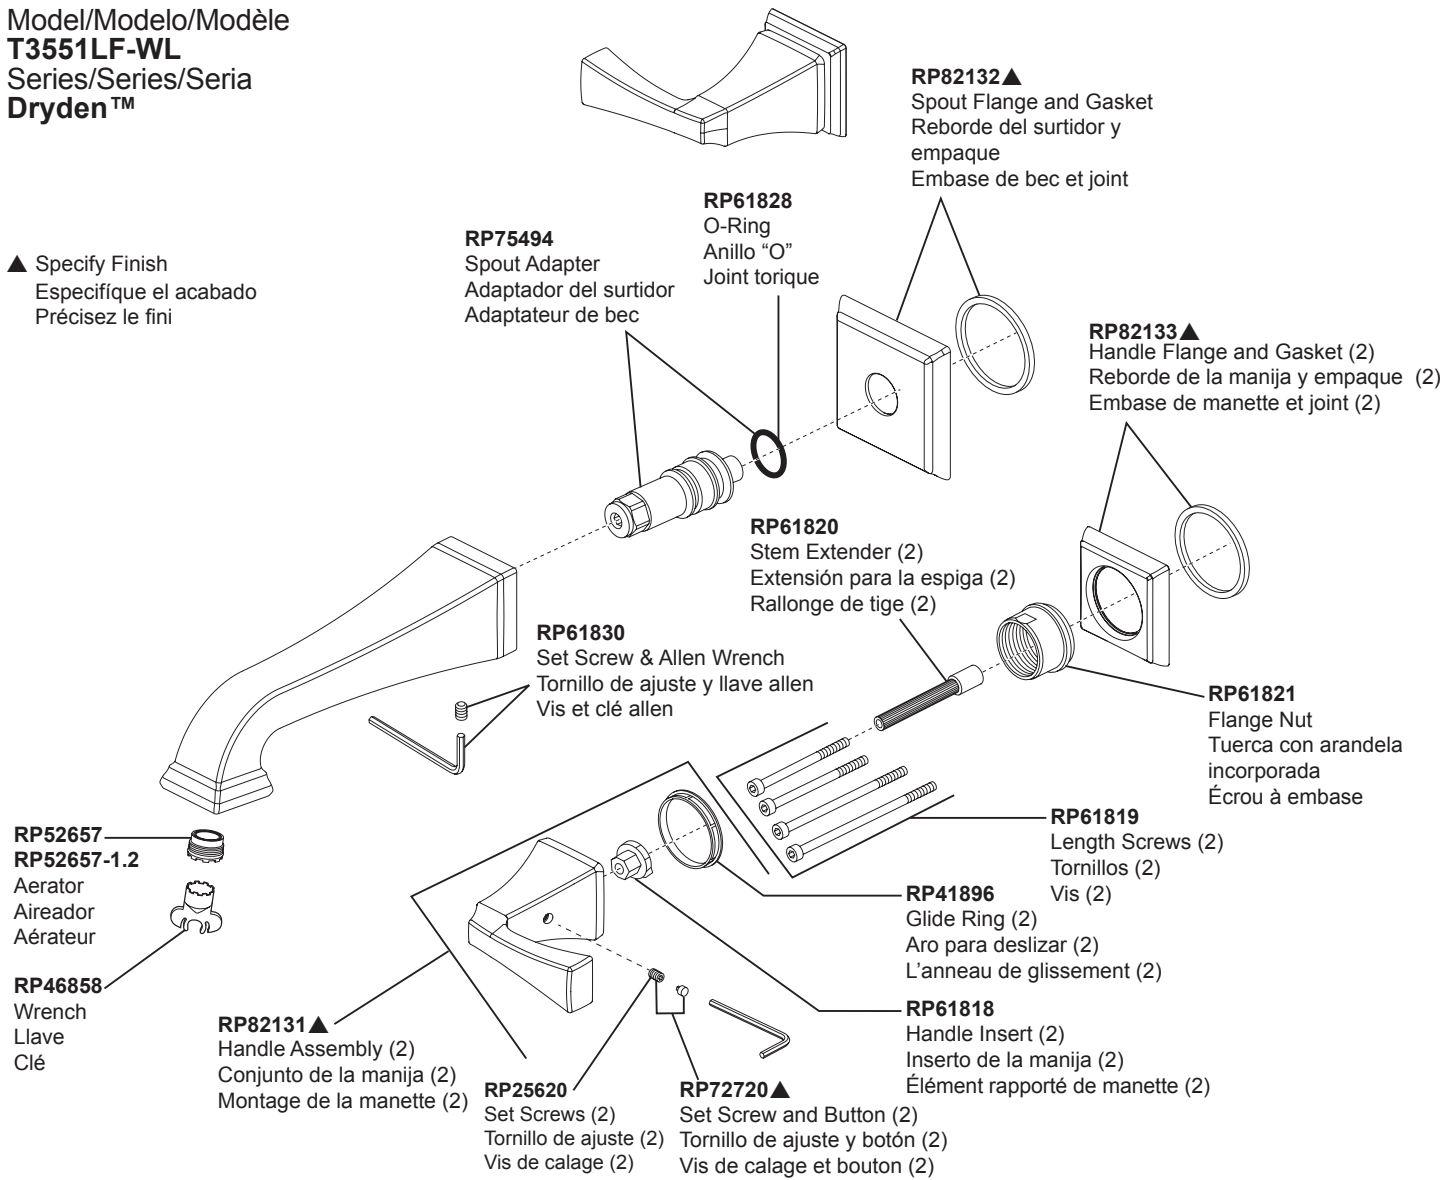

Model/Modelo/Modèle
T3551LF-WL
 Series/Series/Seria
Dryden™

▲ Specify Finish
 Especificque el acabado
 Précisez le fini

*** Note / Nota / Note**

RP75838 Valve cartridge included in R3500-WL rough
 RP75838 Cartucho de la válvula incluido en R3500-WL rough
 RP75838 Cartouche de soupape inclus dans R3500-WL brut

Optional / Opcional / Optionnel

72172▲
 Push Pop-UP without Overflow
 (Accessory order only)
 Control de rebose sin desagües manuales
 (Orden de accesorio solamente)
 Renvoi mécanique à poussoir sans
 trop-plein
 (Livrablé séparément seulement)

72173▲
 Push Pop-UP with Overflow
 (Accessory order only)
 Control de rebose para
 desagües manuales
 (Orden de accesorio solamente)
 Renvoi mécanique à poussoir avec
 trop-plein
 (Livrablé séparément seulement)

RP47648▲
 Grid Strainer without Overflow
 (Accessory order only)
 Cesta/colador para el desagüe
 sin rebosadero
 (Orden de accesorio solamente)
 Crépine sans trop-plein
 (Livrablé séparément seulement)