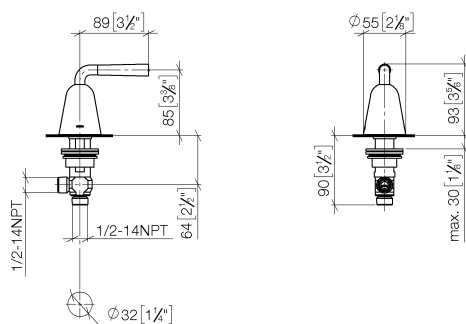

Умывальник - DOMICIL

Вентиль боковой запирание влево холодный - хром

Артикульный номер: 20 000 900-00

- диаметр сверлёного отверстия 32 мм
- розетка Ø 55 мм
- Группа смесителей согл. DIN 4109: 1
- Для монтажа на стальной раковине закажите кольцо 09 28 10 043 90.

хром

размерный чертеж

mm [inches]

Все величины в мм / дюймах = мм x 0,0394