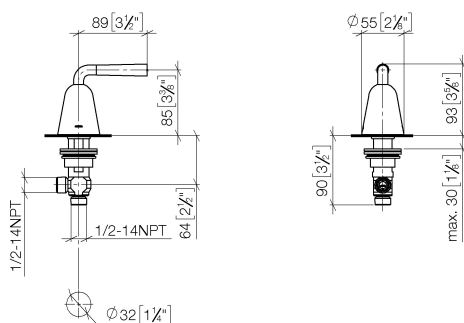

Умывальник - DOMICIL

Вентиль боковой запираание влево холодный - хром

Артикульный номер: 20 000 900-00

- диаметр сверлёного отверстия 32 мм
- розетка Ø 55 мм
- Группа смесителей согл. DIN 4109: 1
- Для монтажа на стальной раковине закажите кольцо 09 28 10 043 90.

хром

размерный чертеж

mm [inches]

Все величины в мм / дюймах = мм x 0,0394

Умывальник - DOMICIL

Вентиль боковой заперение влево холодный - хром

Артикульный номер: 20 000 900-00

график расхода

Умывальник - DOMICIL

Вентиль боковой заперение влево холодный - хром

Артикульный номер: 20 000 900-00

Другие варианты поверхностей

хром/черный матовый

20 000 900-50

Champagne / черный
матовый

20 000 900-98