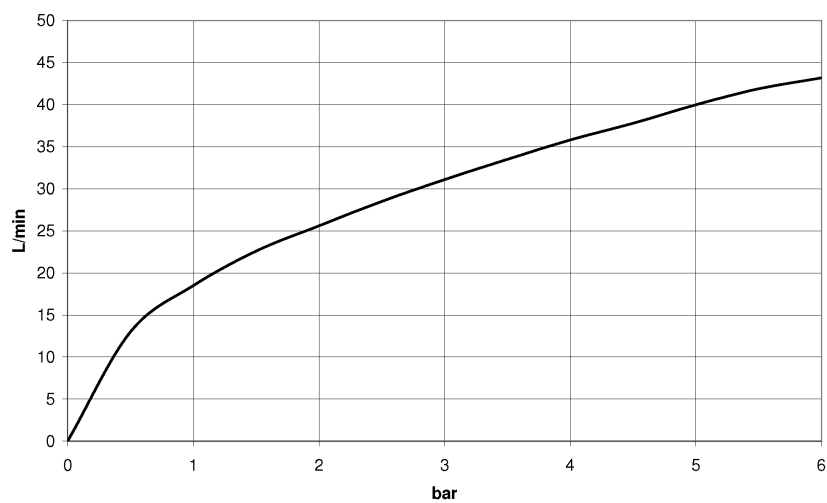

Умывальник - DOMICIL

Вентиль боковой запираание влево холодный - хром

Артикульный номер: 20 000 900-00

- диаметр сверлёного отверстия 32 мм
- розетка Ø 55 мм
- Группа смесителей согл. DIN 4109: 1
- Для монтажа на стальной раковине закажите кольцо 09 28 10 043 90.

хром

размерный чертеж

mm [inches]

Все величины в мм / дюймах = мм x 0,0394

Умывальник - DOMICIL

Вентиль боковой заперение влево холодный - хром

Артикульный номер: 20 000 900-00

график расхода