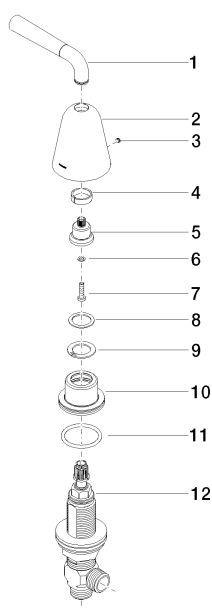

Умывальник - DOMICIL

Вентиль боковой запираение влево холодный - хром

Артикульный номер: 20 000 900-00

Спецификация запасных частей

№	Артикульный №	Наименование	Расходуемое кол-во
1	90 20 90 015 00-00	Ручка 138 x 88 x 90 мм - хром	1
2	09 27 90 012-00	крышка Ø 55 x 65,3 мм - хром	1
3	09 31 11 055 90	Крепление M4 x 3,5 мм -	1
4	09 14 15 021 90	кольцо Ø 19,5 x 5,4 мм -	1
5	09 12 12 064-00	Крепление крышки Ø 19,4 x 24 мм - хром	1
6	09 30 11 194 90	Стопорная шайба Ø 7 x 1 мм -	1
7	09 30 30 069 90	Крепление M4 x 16 мм -	1
8	09 30 11 213 90	кольцо Ø 24 x 1 мм -	1
9	09 30 11 212 90	Стопорное кольцо Ø 25 x 1,2 мм -	1
10	09 30 11 211-00	диск Ø 42 x 21,8 мм - хром	1
11	09 14 10 018 90	O-Ring EPDM 70 32,0 x 3,0 мм -	1
12	90 17 11 040 33 90	Вентиль боковой запираение вправо 1/2" -	1