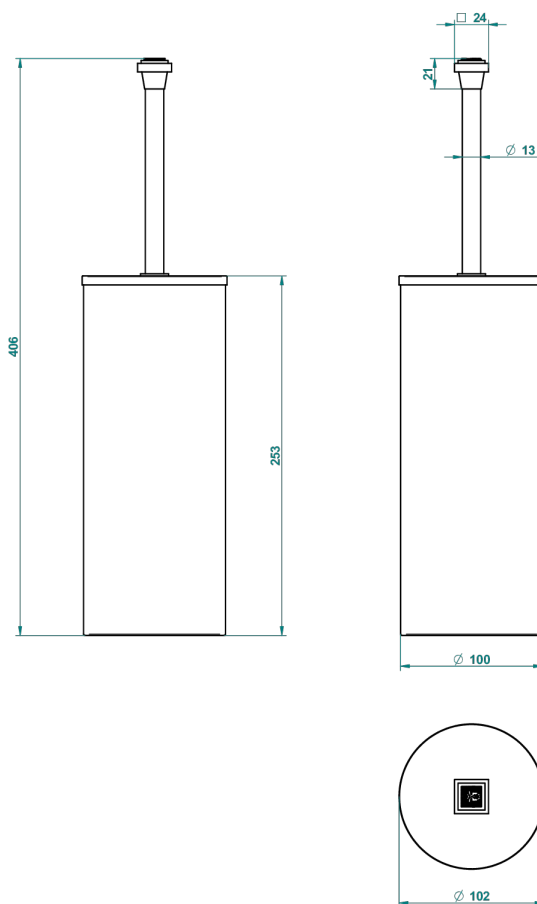

# MASQUE DE FEMME, SOLAIRE

A2S-4700C

Стакан напольный и щётка для унитаза с крышкой

THG<sup>®</sup>  
PARIS

38395

02/12/2015