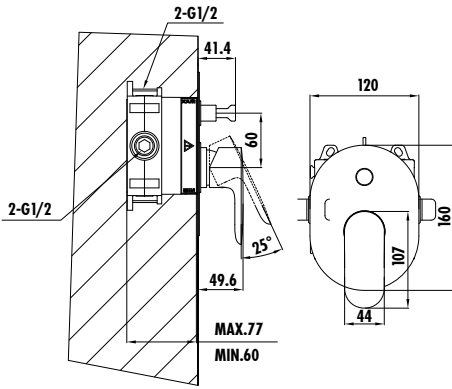

TEKNİK ÇİZİM

ÖZELLİKLER

Creavit önceden haber vermeksizin, ürünlerde ve teknik detaylarda değişiklik yapma hakkını saklı tutar.

Kalite Yönetim Sistemi

Müşteri Memnuniyeti Belgesi

Çevre Yönetim Sistemi

İş Sağlığı ve Güvenliği Yönetim Sistemi

LGA

Alman Standartlarına Uygunluk Belgesi

kiwa

Hollanda Standartlarına Uygunluk Belgesi

GOST - R

Rusya Standartlarına Uygunluk Belgesi

UKRSEPRO

Ukrayna Standartlarına Uygunluk Belgesi

İsrail Standartlarına Uygunluk Belgesi

Nijerya Standartlarına Uygunluk Belgesi

Türk Standartlarına Uygunluk Belgesi